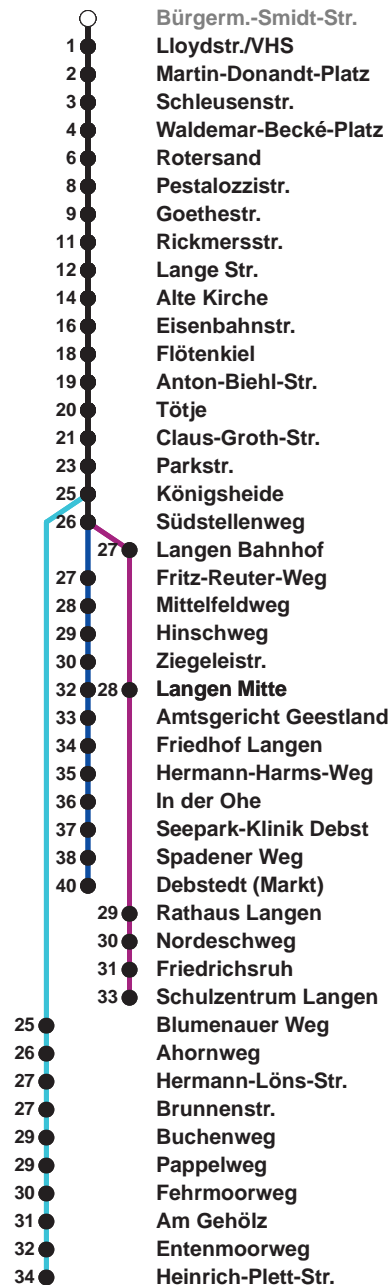

504	SZ Langen
505	Langen Debstedt
506	Leherheide Ost

Uhr	Montag - Freitag	Samstag	Sonntag*
4			
5	04 ^G 27 57 ^G	28 ^A 58	
6	21 32 ^R 43 55 ^G	28 58	
7	05 15 25 35 45 55	28 58	28 ^A 58
8	05 15 25 40 55	28 52	28 58
9	10 25 40 55	07 22 37 52	27 57
10	10 25 40 55	07 22 37 52	27 57
11	10 25 40 55	07 22 37 52	25 45
12	05 15 [®] 25 35 45 [®] 55	07 22 37 52	05 25 45
13	05 15 25 35 45 55	07 22 37 52	05 25 45
14	05 15 25 ^G 35 45 55	07 22 37 52	05 25 45
15	05 15 25 ^G 35 45 55	07 22 37 52	05 25 45
16	05 15 25 ^G 35 45 55	07 25 45	05 25 45
17	05 15 25 35 45 55	05 25 45	05 25 45
18	05 15 25 34 43 51	05 26 46	05 26 46
19	06 21 36 51	06 26 46	06 26 46
20	06 42	06 42	06 42
21	10 40	10 40	10 40
22	10 40	10 40	10 40
23	10 40	10 40	10 40
0	10	10	10
1			

Linienverlauf und Fahrtzeit in Min.

* Gilt auch an Feiertagen | Hinweis: Heiligabend und Silvester nach Sonderfahrplan

- A bis Alte Kirche
- G bis Gewerbegebiet Debstedt
- R bis Rotersand, weiter als L 512
- ® ab SZ Langen an Schultagen in Nds. nach Debstedt