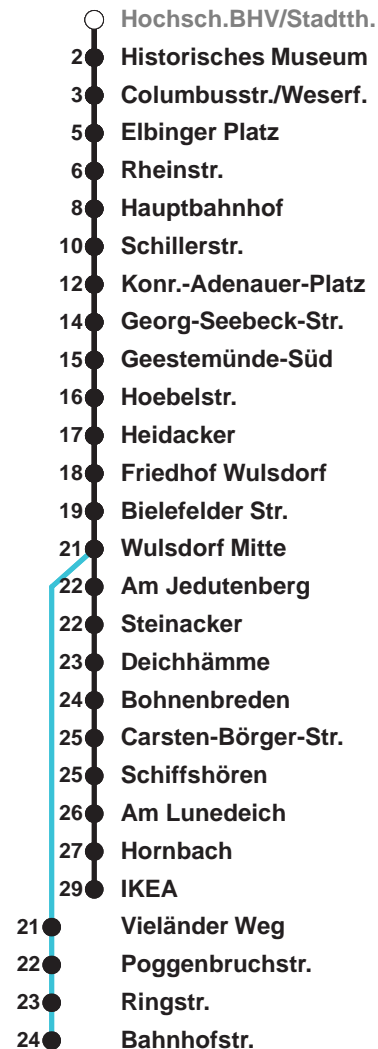

504	IKEA
505	IKEA
506	Wulsdorf Bahnhofstr.

Uhr	Montag - Freitag	Samstag	Sonntag*
4			
5	13 44 54●	22● 52 ^B	
6	10 25● 42● 52	22● 52 ^B	
7	02● 12 22 32● 42 52	22● 52 ^B	52 ^B
8	02● 12 22 32● 47	22 ^A 57	22 ^A 52 ^B
9	02 17 32 47	12 27 42 57	22 ^A 51 ^B
10	02 17 32 47	12 27 42 57	21 ^A 51 ^C
11	02 17 32 52	12 27 42 57	26 46 ^C
12	02 22 32 42 52	12 27 42 57	06 26 ^C 46
13	02 12 22 32 42 52	12 27 42 57	06 ^C 26 46 ^C
14	02 12 22 32 42 52	12 27 42 57	06 26 ^C 46
15	02 12 22 32 42 52	12 27 42 57	06 ^C 26 46 ^C
16	02 12 22 32 42 52	12 27 46	06 26 ^C 46
17	02 12 22 32 42 52	06 26 46	06 ^C 26 46 ^C
18	02 12 22 32 42 57	06 26 46	06 26 ^C 46
19	12 27 42 57	06 26 46	06 ^C 26 46 ^C
20	12 34	06 34 ^C	06 34 ^C
21	04 ^B 34 ^A	04 ^B 34 ^A	04 ^B 34 ^A
22	04 ^B 34 ^A	04 ^B 34 ^A	04 ^B 34 ^A
23	04 ^B 34 ^A	04 ^B 34 ^A	04 ^B 34 ^A
0	04 ^B	04 ^B	04 ^B
1			

Linienvverlauf und Fahrtzeit in Min.

* Gilt auch an Feiertagen | Hinweis: Heiligabend und Silvester nach Sonderfahrplan

- A über Bahnhofstr. bis C.-Börger-Str.
- B über C.-Börger-Str. bis Bahnhofstr.
- C bis C.-Börger-Str.
- ab Hbf weiter als L 514

nächste Vorverkaufsstellen:
Tabak & Mehr, Ludwigstr. 4 | Tabak & Presse, Obere Bürger 7

Ohne Gewähr Gültig ab 06.01.2025