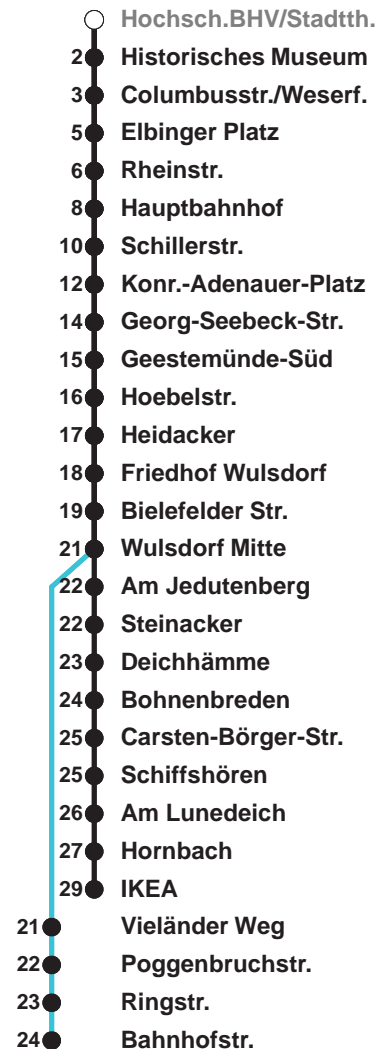

504	IKEA
505	IKEA
506	Wulsdorf Bahnhofstr.

Uhr	Montag - Freitag	Samstag	Sonntag*
4			
5	13 44 54●	22● 52 ^B	
6	10 25● 42● 52	22● 52 ^B	
7	02● 12 22 32● 42 52	22● 52 ^B	52 ^B
8	02● 12 22 32● 47	22 ^A 57	22 ^A 52 ^B
9	02 17 32 47	12 27 42 57	22 ^A 51 ^B
10	02 17 32 47	12 27 42 57	21 ^A 51 ^C
11	02 17 32 52	12 27 42 57	26 46 ^C
12	02 22 32 42 52	12 27 42 57	06 26 ^C 46
13	02 12 22 32 42 52	12 27 42 57	06 ^C 26 46 ^C
14	02 12 22 32 42 52	12 27 42 57	06 26 ^C 46
15	02 12 22 32 42 52	12 27 42 57	06 ^C 26 46 ^C
16	02 12 22 32 42 52	12 27 46	06 26 ^C 46
17	02 12 22 32 42 52	06 26 46	06 ^C 26 46 ^C
18	02 12 22 32 42 57	06 26 46	06 26 ^C 46
19	12 27 42 57	06 26 46	06 ^C 26 46 ^C
20	12 34	06 34 ^C	06 34 ^C
21	04 ^B 34 ^A	04 ^B 34 ^A	04 ^B 34 ^A
22	04 ^B 34 ^A	04 ^B 34 ^A	04 ^B 34 ^A
23	04 ^B 34 ^A	04 ^B 34 ^A	04 ^B 34 ^A
0	04 ^B	04 ^B	04 ^B
1			

Linienerlauf und Fahrtzeit in Min.

* Gilt auch an Feiertagen | Hinweis: Heiligabend und Silvester nach Sonderfahrplan

- A über Bahnhofstr. bis C.-Börger-Str.
- B über C.-Börger-Str. bis Bahnhofstr.
- C bis C.-Börger-Str.
- ab Hbf weiter als L 514

nächste Vorverkaufsstellen:
Tabak & Mehr, Ludwigstr. 4 | Tabak & Presse, Obere Bürger 7

Ohne Gewähr Gültig ab 06.01.2025