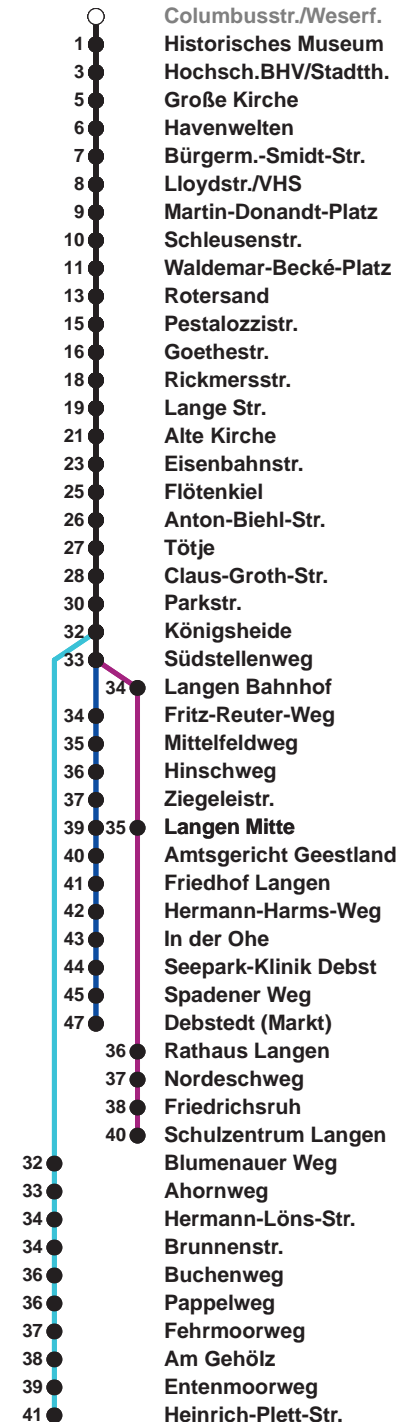

504	SZ Langen
505	Langen Debstedt
506	Leherheide Ost

Uhr	Montag - Freitag	Samstag	Sonntag*
4	59 <sup>G</sup>		
5	22 52 <sup>G</sup>	23 <sup>A</sup> 53	
6	14 25 <sup>R</sup> 36 48 <sup>G</sup> 58	23 53	
7	08 18 28 38 48 58	23 53	23 <sup>A</sup> 53
8	08 18 33 48	23 45	23 53
9	03 18 33 48	00 15 30 45	20 50
10	03 18 33 48	00 15 30 45	20 50
11	03 18 33 48 58	00 15 30 45	18 38 58
12	08 <sup>Ⓝ</sup> 18 28 38 <sup>Ⓝ</sup> 48 58	00 15 30 45	18 38 58
13	08 18 28 38 48 58	00 15 30 45	18 38 58
14	08 18 <sup>G</sup> 28 38 48 58	00 15 30 45	18 38 58
15	08 18 <sup>G</sup> 28 38 48 58	00 15 30 45	18 38 58
16	08 18 <sup>G</sup> 28 38 48 58	00 18 38 58	18 38 58
17	08 18 28 38 48 58	18 38 58	18 38 58
18	08 18 27 36 44 59	19 39 59	19 39 59
19	14 29 44 59	19 39 59	19 39 59
20	35	35	35
21	05 35	05 35	05 35
22	05 35	05 35	05 35
23	05 35	05 35	05 35
0	05	05	05
1			

Linienvverlauf und Fahrtzeit in Min.

\* Gilt auch an Feiertagen | Hinweis: Heiligabend und Silvester nach Sonderfahrplan

- A bis Alte Kirche
- G bis Gewerbegebiet Debstedt
- R bis Rotersand, weiter als L 512
- Ⓝ ab SZ Langen an Schultagen in Nds. nach Debstedt

nächste Vorverkaufsstelle:  
Tabak & Mehr, Ludwigstr. 4

Ohne Gewähr Gültig ab 06.01.2025