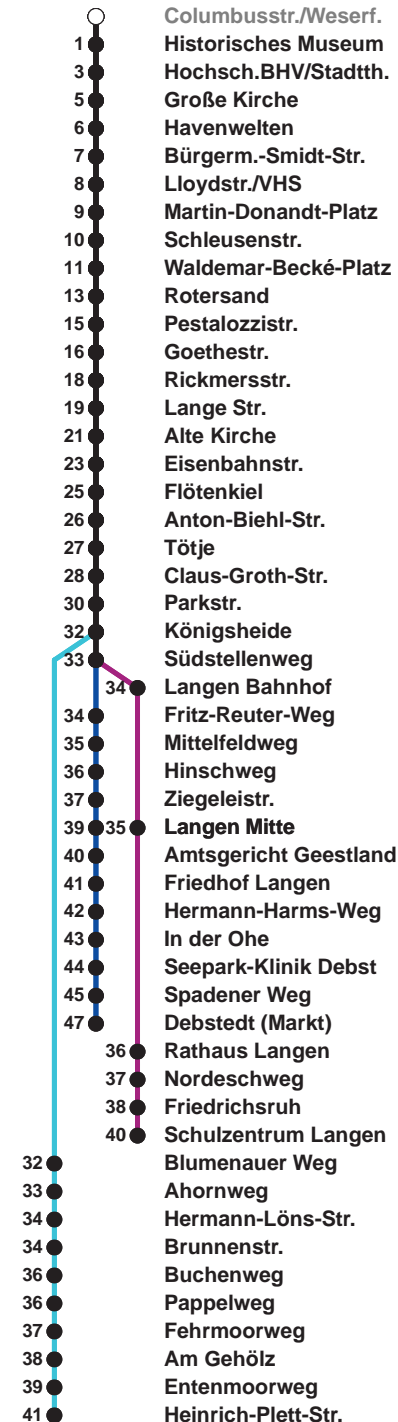

504	SZ Langen
505	Langen Debstedt
506	Leherheide Ost

Uhr	Montag - Freitag	Samstag	Sonntag*
4	59 ^G		
5	22 52 ^G	23 ^A 53	
6	14 25 ^R 36 48 ^G 58	23 53	
7	08 18 28 38 48 58	23 53	23 ^A 53
8	08 18 33 48	23 45	23 53
9	03 18 33 48	00 15 30 45	20 50
10	03 18 33 48	00 15 30 45	20 50
11	03 18 33 48 58	00 15 30 45	18 38 58
12	08 [Ⓝ] 18 28 38 [Ⓝ] 48 58	00 15 30 45	18 38 58
13	08 18 28 38 48 58	00 15 30 45	18 38 58
14	08 18 ^G 28 38 48 58	00 15 30 45	18 38 58
15	08 18 ^G 28 38 48 58	00 15 30 45	18 38 58
16	08 18 ^G 28 38 48 58	00 18 38 58	18 38 58
17	08 18 28 38 48 58	18 38 58	18 38 58
18	08 18 27 36 44 59	19 39 59	19 39 59
19	14 29 44 59	19 39 59	19 39 59
20	35	35	35
21	05 35	05 35	05 35
22	05 35	05 35	05 35
23	05 35	05 35	05 35
0	05	05	05
1			

Linienvverlauf und Fahrtzeit in Min.

* Gilt auch an Feiertagen | Hinweis: Heiligabend und Silvester nach Sonderfahrplan

- A bis Alte Kirche
- G bis Gewerbegebiet Debstedt
- R bis Rotersand, weiter als L 512
- Ⓝ ab SZ Langen an Schultagen in Nds. nach Debstedt

nächste Vorverkaufsstelle:
Tabak & Mehr, Ludwigstr. 4

Ohne Gewähr Gültig ab 06.01.2025