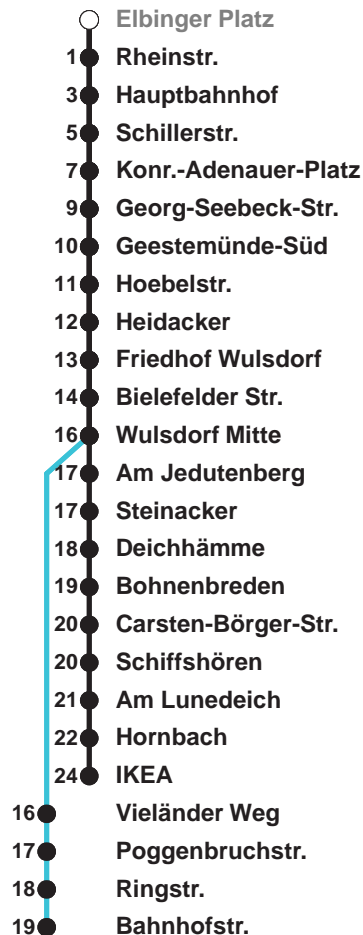

504	IKEA
505	IKEA
506	Wulsdorf Bahnhofstr.

Uhr	Montag - Freitag	Samstag	Sonntag*
4			
5	16 47 57●	25● 55B	
6	13 28● 47● 57	25● 55B	
7	07● 17 27 37● 47 57	25● 55B	55B
8	07● 17 27 37● 52	25A	25A 55B
9	07 22 37 52	02 17 32 47	25A 56B
10	07 22 37 52	02 17 32 47	26A 56C
11	07 22 37 57	02 17 32 47	31 51C
12	07 27 37 47 57	02 17 32 47	11 31C 51
13	07 17 27 37 47 57	02 17 32 47	11C 31 51C
14	07 17 27 37 47 57	02 17 32 47	11 31C 51
15	07 17 27 37 47 57	02 17 32 47	11C 31 51C
16	07 17 27 37 47 57	02 17 32 51	11 31C 51
17	07 17 27 37 47 57	11 31 51	11C 31 51C
18	07 17 27 37 47	11 31 51	11 31C 51
19	02 17 32 47	11 31 51	11C 31 51C
20	02 17 37	11 37C	11 37C
21	07B 37A	07B 37A	07B 37A
22	07B 37A	07B 37A	07B 37A
23	07B 37A	07B 37A	07B 37A
0	07B	07B	07B

Linienvverlauf und Fahrtzeit in Min.

* Gilt auch an Feiertagen | Hinweis: Heiligabend und Silvester nach Sonderfahrplan

- A über Bahnhofstr. bis C.-Börger-Str.
- B über C.-Börger-Str. bis Bahnhofstr.
- C bis C.-Börger-Str.
- ab Hbf weiter als L 514

nächste Vorverkaufsstelle:
Kiosk, Georgstr. 37

Ohne Gewähr Gültig ab 06.01.2025