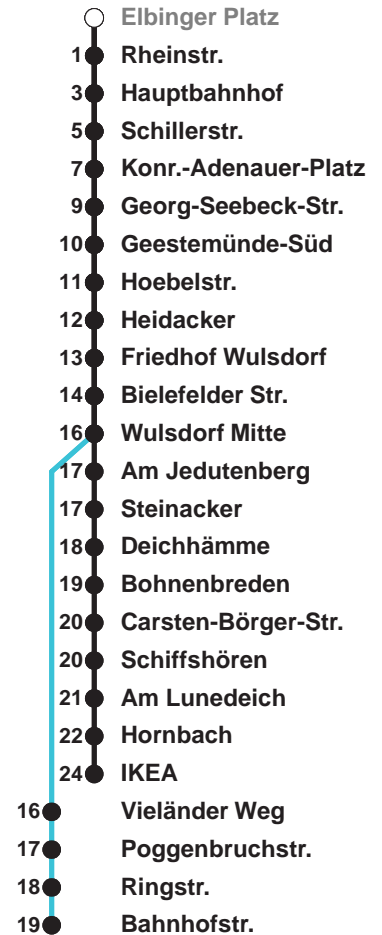

504	IKEA
505	IKEA
506	Wulsdorf Bahnhofstr.

Uhr	Montag - Freitag	Samstag	Sonntag*
4			
5	16 47 57●	25● 55B	
6	13 28● 47● 57	25● 55B	
7	07● 17 27 37● 47 57	25● 55B	55B
8	07● 17 27 37● 52	25A	25A 55B
9	07 22 37 52	02 17 32 47	25A 56B
10	07 22 37 52	02 17 32 47	26A 56C
11	07 22 37 57	02 17 32 47	31 51C
12	07 27 37 47 57	02 17 32 47	11 31C 51
13	07 17 27 37 47 57	02 17 32 47	11C 31 51C
14	07 17 27 37 47 57	02 17 32 47	11 31C 51
15	07 17 27 37 47 57	02 17 32 47	11C 31 51C
16	07 17 27 37 47 57	02 17 32 51	11 31C 51
17	07 17 27 37 47 57	11 31 51	11C 31 51C
18	07 17 27 37 47	11 31 51	11 31C 51
19	02 17 32 47	11 31 51	11C 31 51C
20	02 17 37	11 37C	11 37C
21	07B 37A	07B 37A	07B 37A
22	07B 37A	07B 37A	07B 37A
23	07B 37A	07B 37A	07B 37A
0	07B	07B	07B

Linienvverlauf und Fahrtzeit in Min.

* Gilt auch an Feiertagen | Hinweis: Heiligabend und Silvester nach Sonderfahrplan

- A über Bahnhofstr. bis C.-Börger-Str.
- B über C.-Börger-Str. bis Bahnhofstr.
- C bis C.-Börger-Str.
- ab Hbf weiter als L 514

nächste Vorverkaufsstelle:
Kiosk, Georgstr. 37

Ohne Gewähr Gültig ab 06.01.2025