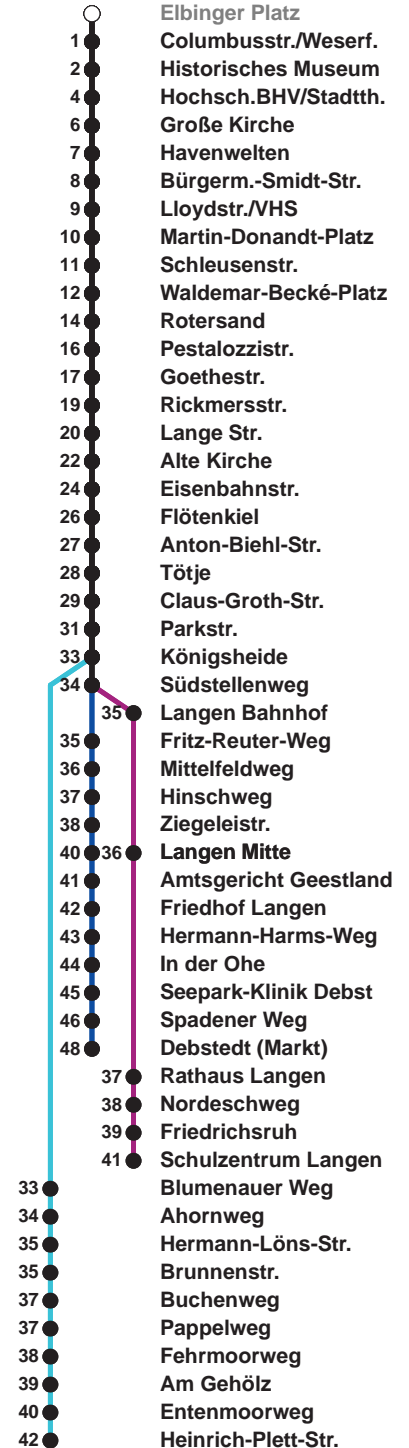

504	SZ Langen
505	Langen Debstedt
506	Leherheide Ost

Uhr	Montag - Freitag	Samstag	Sonntag*
4	58 ^G		
5	21 51 ^G	22 ^A 52	
6	13 24 ^R 35 47 ^G 57	22 52	
7	07 17 27 37 47 57	22 52	22 ^A 52
8	07 17 32 47	22 44 59	22 52
9	02 17 32 47	14 29 44 59	19 49
10	02 17 32 47	14 29 44 59	19 49
11	02 17 32 47 57	14 29 44 59	17 37 57
12	07 [®] 17 27 37 [®] 47 57	14 29 44 59	17 37 57
13	07 17 27 37 47 57	14 29 44 59	17 37 57
14	07 17 ^G 27 37 47 57	14 29 44 59	17 37 57
15	07 17 ^G 27 37 47 57	14 29 44 59	17 37 57
16	07 17 ^G 27 37 47 57	17 37 57	17 37 57
17	07 17 27 37 47 57	17 37 57	17 37 57
18	07 17 26 35 43 58	18 38 58	18 38 58
19	13 28 43 58	18 38 58	18 38 58
20	34	34	34
21	04 34	04 34	04 34
22	04 34	04 34	04 34
23	04 34	04 34	04 34
0	04	04	04
1			

Linienvverlauf und Fahrtzeit in Min.

* Gilt auch an Feiertagen | Hinweis: Heiligabend und Silvester nach Sonderfahrplan

- A bis Alte Kirche
- G bis Gewerbegebiet Debstedt
- R bis Rotersand, weiter als L 512
- ® ab SZ Langen an Schultagen in Nds. nach Debstedt

nächste Vorverkaufsstelle:
Kiosk, Georgstr. 37

Ohne Gewähr Gültig ab 06.01.2025