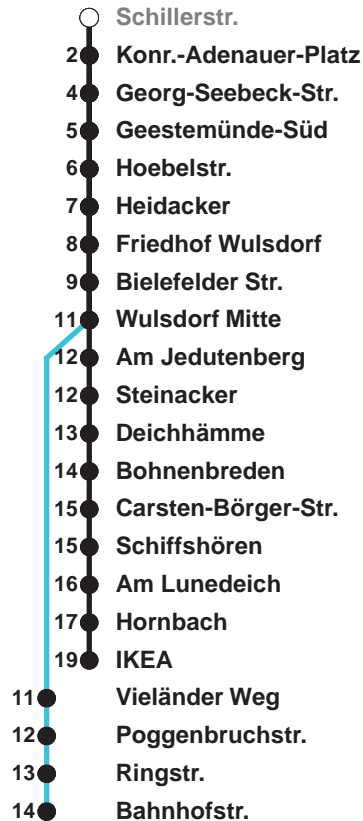

504	IKEA
505	IKEA
506	Wulsdorf Bahnhofstr.

Uhr	Montag - Freitag	Samstag	Sonntag*
4			
5	51	59 ^B	
6	17	59 ^B	
7	02 22 32 52	59 ^B	59 ^B
8	02 22 32 57	29 ^A	29 ^A 59 ^B
9	12 27 42 57	07 22 37 52	29 ^A
10	12 27 42 57	07 22 37 52	01 ^B 31 ^A
11	12 27 42	07 22 37 52	01 ^C 36 56 ^C
12	02 12 32 42 52	07 22 37 52	16 36 ^C 56
13	02 12 22 32 42 52	07 22 37 52	16 ^C 36 56 ^C
14	02 12 22 32 42 52	07 22 37 52	16 36 ^C 56
15	02 12 22 32 42 52	07 22 37 52	16 ^C 36 56 ^C
16	02 12 22 32 42 52	07 22 37 56	16 36 ^C 56
17	02 12 22 32 42 52	16 36 56	16 ^C 36 56 ^C
18	02 12 22 32 42 52	16 36 56	16 36 ^C 56
19	07 22 37 52	16 36 56	16 ^C 36 56 ^C
20	07 22 41	16 41 ^C	16 41 ^C
21	11 ^B 41 ^A	11 ^B 41 ^A	11 ^B 41 ^A
22	11 ^B 41 ^A	11 ^B 41 ^A	11 ^B 41 ^A
23	11 ^B 41 ^A	11 ^B 41 ^A	11 ^B 41 ^A
0	11 ^B	11 ^B	11 ^B
1			

Linienerlauf und Fahrtzeit in Min.

* Gilt auch an Feiertagen | Hinweis: Heiligabend und Silvester nach Sonderfahrplan

- A über Bahnhofstr. bis C.-Börger-Str.
- B über C.-Börger-Str. bis Bahnhofstr.
- C bis C.-Börger-Str.