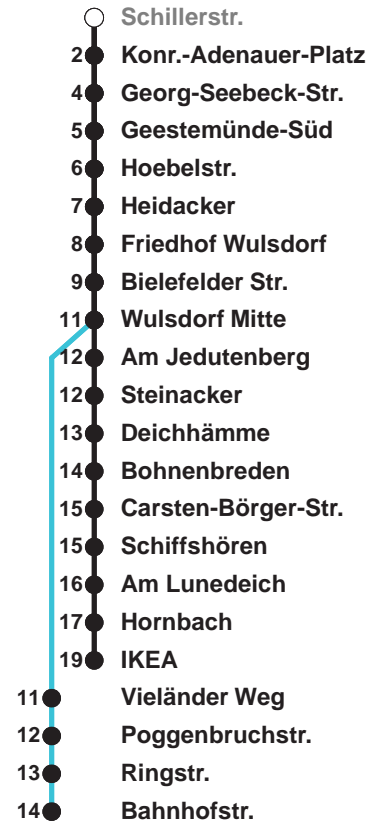

<b>504</b>	<b>IKEA</b>
<b>505</b>	<b>IKEA</b>
<b>506</b>	<b>Wulsdorf Bahnhofstr.</b>

Uhr	Montag - Freitag	Samstag	Sonntag*
4			
5	51	59 <sup>B</sup>	
6	17	59 <sup>B</sup>	
7	02 22 32 52	59 <sup>B</sup>	59 <sup>B</sup>
8	02 22 32 57	29 <sup>A</sup>	29 <sup>A</sup> 59 <sup>B</sup>
9	12 27 42 57	07 22 37 52	29 <sup>A</sup>
10	12 27 42 57	07 22 37 52	01 <sup>B</sup> 31 <sup>A</sup>
11	12 27 42	07 22 37 52	01 <sup>C</sup> 36 56 <sup>C</sup>
12	02 12 32 42 52	07 22 37 52	16 36 <sup>C</sup> 56
13	02 12 22 32 42 52	07 22 37 52	16 <sup>C</sup> 36 56 <sup>C</sup>
14	02 12 22 32 42 52	07 22 37 52	16 36 <sup>C</sup> 56
15	02 12 22 32 42 52	07 22 37 52	16 <sup>C</sup> 36 56 <sup>C</sup>
16	02 12 22 32 42 52	07 22 37 56	16 36 <sup>C</sup> 56
17	02 12 22 32 42 52	16 36 56	16 <sup>C</sup> 36 56 <sup>C</sup>
18	02 12 22 32 42 52	16 36 56	16 36 <sup>C</sup> 56
19	07 22 37 52	16 36 56	16 <sup>C</sup> 36 56 <sup>C</sup>
20	07 22 41	16 41 <sup>C</sup>	16 41 <sup>C</sup>
21	11 <sup>B</sup> 41 <sup>A</sup>	11 <sup>B</sup> 41 <sup>A</sup>	11 <sup>B</sup> 41 <sup>A</sup>
22	11 <sup>B</sup> 41 <sup>A</sup>	11 <sup>B</sup> 41 <sup>A</sup>	11 <sup>B</sup> 41 <sup>A</sup>
23	11 <sup>B</sup> 41 <sup>A</sup>	11 <sup>B</sup> 41 <sup>A</sup>	11 <sup>B</sup> 41 <sup>A</sup>
0	11 <sup>B</sup>	11 <sup>B</sup>	11 <sup>B</sup>
1			

Linienerlauf und Fahrtzeit in Min.

\* Gilt auch an Feiertagen | Hinweis: Heiligabend und Silvester nach Sonderfahrplan

- A über Bahnhofstr. bis C.-Börger-Str.
- B über C.-Börger-Str. bis Bahnhofstr.
- C bis C.-Börger-Str.

nächste Vorverkaufsstelle:  
BREMERHAVEN BUS Kundencenter Hbf, Bahnhofspassage

Ohne Gewähr Gültig ab 06.01.2025

[www.bremerhavenbus.de](http://www.bremerhavenbus.de)