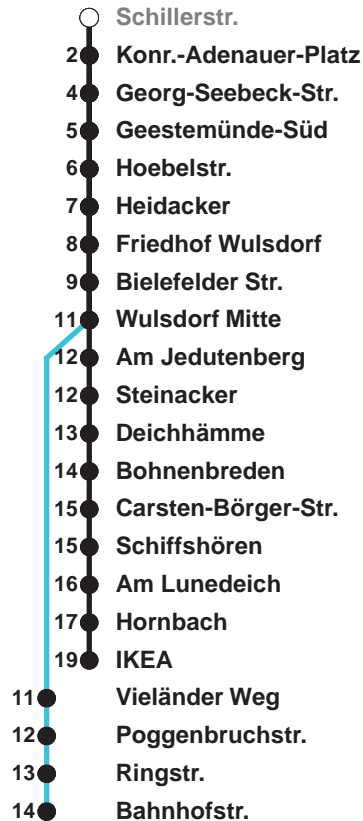

<b>504</b>	<b>IKEA</b>
<b>505</b>	<b>IKEA</b>
<b>506</b>	<b>Wulsdorf Bahnhofstr.</b>

Uhr	Montag - Freitag	Samstag	Sonntag*
4			
5	51	59 <sup>B</sup>	
6	17	59 <sup>B</sup>	
7	02 22 32 52	59 <sup>B</sup>	59 <sup>B</sup>
8	02 22 32 57	29 <sup>A</sup>	29 <sup>A</sup> 59 <sup>B</sup>
9	12 27 42 57	07 22 37 52	29 <sup>A</sup>
10	12 27 42 57	07 22 37 52	01 <sup>B</sup> 31 <sup>A</sup>
11	12 27 42	07 22 37 52	01 <sup>C</sup> 36 56 <sup>C</sup>
12	02 12 32 42 52	07 22 37 52	16 36 <sup>C</sup> 56
13	02 12 22 32 42 52	07 22 37 52	16 <sup>C</sup> 36 56 <sup>C</sup>
14	02 12 22 32 42 52	07 22 37 52	16 36 <sup>C</sup> 56
15	02 12 22 32 42 52	07 22 37 52	16 <sup>C</sup> 36 56 <sup>C</sup>
16	02 12 22 32 42 52	07 22 37 56	16 36 <sup>C</sup> 56
17	02 12 22 32 42 52	16 36 56	16 <sup>C</sup> 36 56 <sup>C</sup>
18	02 12 22 32 42 52	16 36 56	16 36 <sup>C</sup> 56
19	07 22 37 52	16 36 56	16 <sup>C</sup> 36 56 <sup>C</sup>
20	07 22 41	16 41 <sup>C</sup>	16 41 <sup>C</sup>
21	11 <sup>B</sup> 41 <sup>A</sup>	11 <sup>B</sup> 41 <sup>A</sup>	11 <sup>B</sup> 41 <sup>A</sup>
22	11 <sup>B</sup> 41 <sup>A</sup>	11 <sup>B</sup> 41 <sup>A</sup>	11 <sup>B</sup> 41 <sup>A</sup>
23	11 <sup>B</sup> 41 <sup>A</sup>	11 <sup>B</sup> 41 <sup>A</sup>	11 <sup>B</sup> 41 <sup>A</sup>
0	11 <sup>B</sup>	11 <sup>B</sup>	11 <sup>B</sup>
1			

Linienerlauf und Fahrtzeit in Min.

\* Gilt auch an Feiertagen | Hinweis: Heiligabend und Silvester nach Sonderfahrplan

- A über Bahnhofstr. bis C.-Börger-Str.
- B über C.-Börger-Str. bis Bahnhofstr.
- C bis C.-Börger-Str.