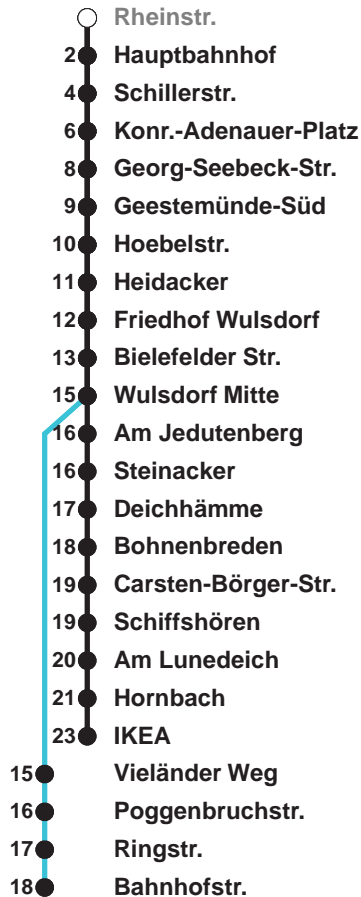

<b>504</b>	<b>IKEA</b>
<b>505</b>	<b>IKEA</b>
<b>506</b>	<b>Wulsdorf Bahnhofstr.</b>

Uhr	Montag - Freitag	Samstag	Sonntag*
4			
5	17 48 58●	26● 56B	
6	14 29● 48● 58	26● 56B	
7	08● 18 28 38● 48 58	26● 56B	56B
8	08● 18 28 38● 53	26A	26A 56B
9	08 23 38 53	03 18 33 48	26A 57B
10	08 23 38 53	03 18 33 48	27A 57C
11	08 23 38 58	03 18 33 48	32 52C
12	08 28 38 48 58	03 18 33 48	12 32C 52
13	08 18 28 38 48 58	03 18 33 48	12C 32 52C
14	08 18 28 38 48 58	03 18 33 48	12 32C 52
15	08 18 28 38 48 58	03 18 33 48	12C 32 52C
16	08 18 28 38 48 58	03 18 33 52	12 32C 52
17	08 18 28 38 48 58	12 32 52	12C 32 52C
18	08 18 28 38 48	12 32 52	12 32C 52
19	03 18 33 48	12 32 52	12C 32 52C
20	03 18 38	12 38C	12 38C
21	08B 38A	08B 38A	08B 38A
22	08B 38A	08B 38A	08B 38A
23	08B 38A	08B 38A	08B 38A
0	08B	08B	08B

Linienerlauf und Fahrtzeit in Min.

\* Gilt auch an Feiertagen | Hinweis: Heiligabend und Silvester nach Sonderfahrplan

- A über Bahnhofstr. bis C.-Börger-Str.
- B über C.-Börger-Str. bis Bahnhofstr.
- C bis C.-Börger-Str.
- ab Hbf weiter als L 514

nächste Vorverkaufsstelle:  
BREMERHAVEN BUS Kundencenter Hbf, Bahnhofspassage

Ohne Gewähr Gültig ab 06.01.2025