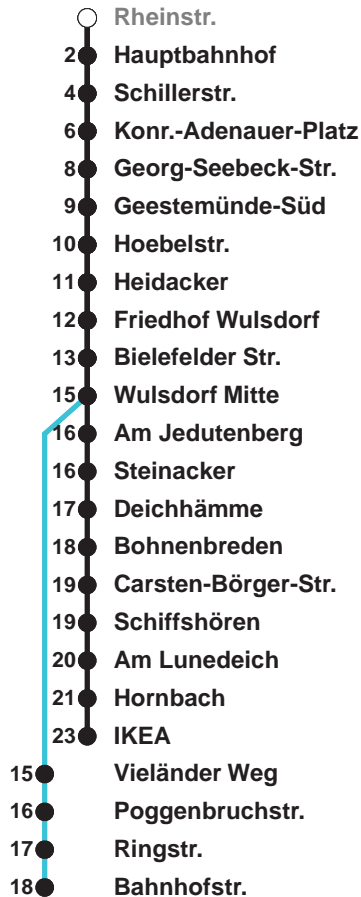

504	IKEA
505	IKEA
506	Wulsdorf Bahnhofstr.

Uhr	Montag - Freitag	Samstag	Sonntag*
4			
5	17 48 58●	26● 56B	
6	14 29● 48● 58	26● 56B	
7	08● 18 28 38● 48 58	26● 56B	56B
8	08● 18 28 38● 53	26A	26A 56B
9	08 23 38 53	03 18 33 48	26A 57B
10	08 23 38 53	03 18 33 48	27A 57C
11	08 23 38 58	03 18 33 48	32 52C
12	08 28 38 48 58	03 18 33 48	12 32C 52
13	08 18 28 38 48 58	03 18 33 48	12C 32 52C
14	08 18 28 38 48 58	03 18 33 48	12 32C 52
15	08 18 28 38 48 58	03 18 33 48	12C 32 52C
16	08 18 28 38 48 58	03 18 33 52	12 32C 52
17	08 18 28 38 48 58	12 32 52	12C 32 52C
18	08 18 28 38 48	12 32 52	12 32C 52
19	03 18 33 48	12 32 52	12C 32 52C
20	03 18 38	12 38C	12 38C
21	08B 38A	08B 38A	08B 38A
22	08B 38A	08B 38A	08B 38A
23	08B 38A	08B 38A	08B 38A
0	08B	08B	08B

Linienerlauf und Fahrtzeit in Min.

* Gilt auch an Feiertagen | Hinweis: Heiligabend und Silvester nach Sonderfahrplan

- A über Bahnhofstr. bis C.-Börger-Str.
- B über C.-Börger-Str. bis Bahnhofstr.
- C bis C.-Börger-Str.
- ab Hbf weiter als L 514

nächste Vorverkaufsstelle:
BREMERHAVEN BUS Kundencenter Hbf, Bahnhofspassage

Ohne Gewähr Gültig ab 06.01.2025