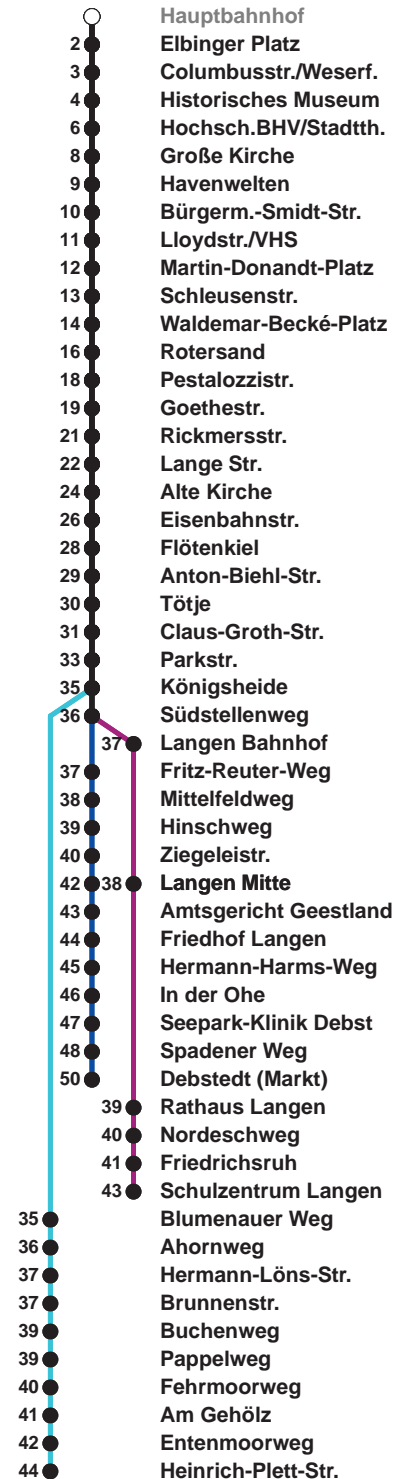

504	SZ Langen
505	Langen Debstedt
506	Leherheide Ost

Uhr	Montag - Freitag	Samstag	Sonntag*
4	56 <sup>G</sup>		
5	19 49 <sup>G</sup>	20 <sup>A</sup> 50	
6	12 23 <sup>R</sup> 34 45 <sup>G</sup> 55	20 50	
7	05 15 25 35 45 55	20 50	20 <sup>A</sup> 50
8	05 15 30 45	20 42 57	20 50
9	00 15 30 45	12 27 42 57	18 48
10	00 15 30 45	12 27 42 57	18 48
11	00 15 30 45 55	12 27 42 57	15 35 55
12	05 <sup>®</sup> 15 25 35 <sup>®</sup> 45 55	12 27 42 57	15 35 55
13	05 15 25 35 45 55	12 27 42 57	15 35 55
14	05 15 <sup>G</sup> 25 35 45 55	12 27 42 57	15 35 55
15	05 15 <sup>G</sup> 25 35 45 55	12 27 42 57	15 35 55
16	05 15 <sup>G</sup> 25 35 45 55	15 35 55	15 35 55
17	05 15 25 35 45 55	15 35 55	15 35 55
18	05 15 25 34 42 57	17 37 57	17 37 57
19	12 27 42 57	17 37 57	17 37 57
20	33	33	33
21	02 32	02 32	02 32
22	02 32	02 32	02 32
23	02 32	02 32	02 32
0	02	02	02
1			

Linienvverlauf und Fahrtzeit in Min.

\* Gilt auch an Feiertagen | Hinweis: Heiligabend und Silvester nach Sonderfahrplan

- A bis Alte Kirche
- G bis Gewerbegebiet Debstedt
- R bis Rotersand, weiter als L 512
- ® ab SZ Langen an Schultagen in Nds. nach Debstedt

nächste Vorverkaufsstelle:  
BREMERHAVEN BUS Kundencenter Hbf, Bahnhofspassage

Ohne Gewähr Gültig ab 06.01.2025