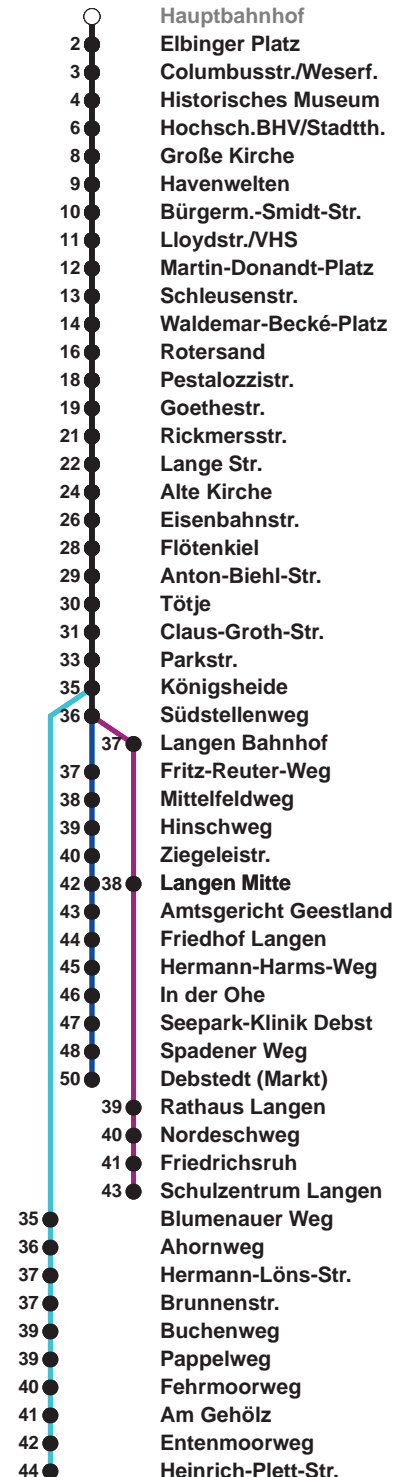

<b>504</b>	<b>SZ Langen</b>
<b>505</b>	<b>Langen Debstedt</b>
<b>506</b>	<b>Leherheide Ost</b>

Uhr	Montag - Freitag	Samstag	Sonntag*
4	56 <sup>G</sup>		
5	19 49 <sup>G</sup>	20 <sup>A</sup> 50	
6	12 23 <sup>R</sup> 34 45 <sup>G</sup> 55	20 50	
7	05 15 25 35 45 55	20 50	20 <sup>A</sup> 50
8	05 15 30 45	20 42 57	20 50
9	00 15 30 45	12 27 42 57	18 48
10	00 15 30 45	12 27 42 57	18 48
11	00 15 30 45 55	12 27 42 57	15 35 55
12	05 <sup>®</sup> 15 25 35 <sup>®</sup> 45 55	12 27 42 57	15 35 55
13	05 15 25 35 45 55	12 27 42 57	15 35 55
14	05 15 <sup>G</sup> 25 35 45 55	12 27 42 57	15 35 55
15	05 15 <sup>G</sup> 25 35 45 55	12 27 42 57	15 35 55
16	05 15 <sup>G</sup> 25 35 45 55	15 35 55	15 35 55
17	05 15 25 35 45 55	15 35 55	15 35 55
18	05 15 25 34 42 57	17 37 57	17 37 57
19	12 27 42 57	17 37 57	17 37 57
20	33	33	33
21	02 32	02 32	02 32
22	02 32	02 32	02 32
23	02 32	02 32	02 32
0	02	02	02
1			

Linienerlauf und Fahrtzeit in Min.

\* Gilt auch an Feiertagen | Hinweis: Heiligabend und Silvester nach Sonderfahrplan

- A bis Alte Kirche
- G bis Gewerbegebiet Debstedt
- R bis Rotersand, weiter als L 512
- ® ab SZ Langen an Schultagen in Nds. nach Debstedt

nächste Vorverkaufsstelle:  
BREMERHAVEN BUS Kundencenter Hbf, Bahnhofspassage

Ohne Gewähr Gültig ab 06.01.2025