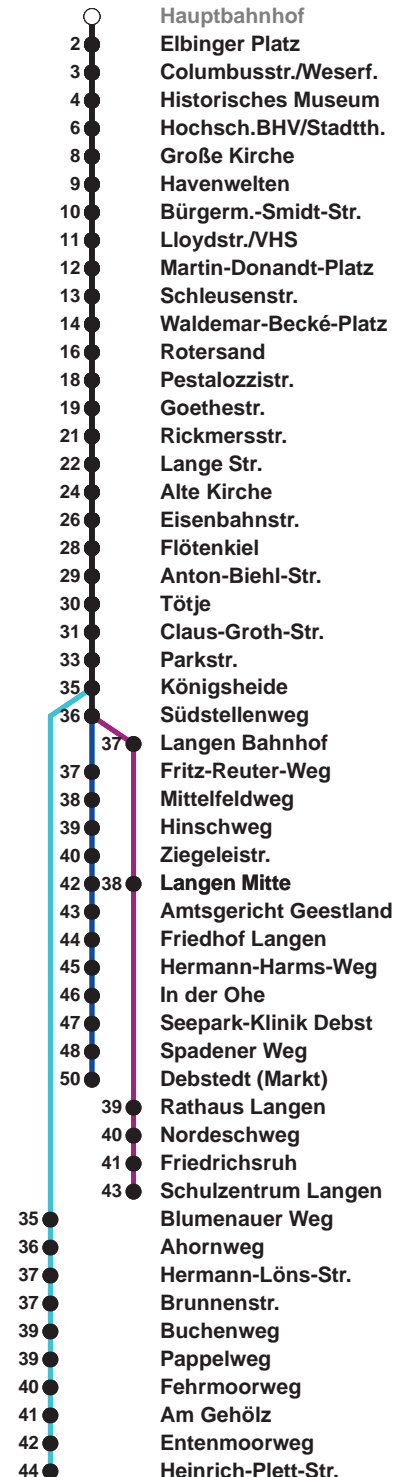

504	SZ Langen
505	Langen Debstedt
506	Leherheide Ost

Uhr	Montag - Freitag	Samstag	Sonntag*
4	56 <sup>G</sup>		
5	19 49 <sup>G</sup>	20 <sup>A</sup> 50	
6	12 23 <sup>R</sup> 34 45 <sup>G</sup> 55	20 50	
7	05 15 25 35 45 55	20 50	20 <sup>A</sup> 50
8	05 15 30 45	20 42 57	20 50
9	00 15 30 45	12 27 42 57	18 48
10	00 15 30 45	12 27 42 57	18 48
11	00 15 30 45 55	12 27 42 57	15 35 55
12	05 <sup>®</sup> 15 25 35 <sup>®</sup> 45 55	12 27 42 57	15 35 55
13	05 15 25 35 45 55	12 27 42 57	15 35 55
14	05 15 <sup>G</sup> 25 35 45 55	12 27 42 57	15 35 55
15	05 15 <sup>G</sup> 25 35 45 55	12 27 42 57	15 35 55
16	05 15 <sup>G</sup> 25 35 45 55	15 35 55	15 35 55
17	05 15 25 35 45 55	15 35 55	15 35 55
18	05 15 25 34 42 57	17 37 57	17 37 57
19	12 27 42 57	17 37 57	17 37 57
20	33	33	33
21	02 32	02 32	02 32
22	02 32	02 32	02 32
23	02 32	02 32	02 32
0	02	02	02
1			

Linienvverlauf und Fahrtzeit in Min.

\* Gilt auch an Feiertagen | Hinweis: Heiligabend und Silvester nach Sonderfahrplan

- A bis Alte Kirche
- G bis Gewerbegebiet Debstedt
- R bis Rotersand, weiter als L 512
- ® ab SZ Langen an Schultagen in Nds. nach Debstedt

nächste Vorverkaufsstelle:  
BREMERHAVEN BUS Kundencenter Hbf, Bahnhofspassage

Ohne Gewähr Gültig ab 06.01.2025