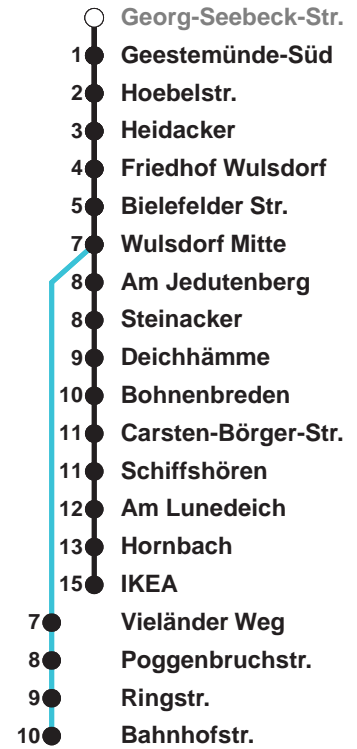

504	IKEA
505	IKEA
506	Wulsdorf Bahnhofstr.

Uhr	Montag - Freitag	Samstag	Sonntag*
4		59	
5	54	29	
6	20	02 _B	59
7	06 26 36 56	02 _B	29
8	06 26 36	02 _B 15 32 _A	02 _B 32 _A
9	01 16 31 46	02 11 26 41 56	02 _B 32 _A
10	01 16 31 46	11 26 41 56	04 _B 34 _A
11	01 16 31 46	11 26 41 56	04 _C 10 40
12	06 16 36 46 56	11 26 41 56	00 _C 20 40 _C
13	06 16 26 36 46 56	11 26 41 56	00 20 _C 40
14	06 16 26 36 46 56	11 26 41 56	00 _C 20 40 _C
15	06 16 26 36 46 56	11 26 41 56	00 20 _C 40
16	06 16 26 36 46 56	11 26 41	00 _C 20 40 _C
17	06 16 26 36 46 56	00 20 40	00 20 _C 40
18	06 16 26 36 46 55	00 20 39 59	00 _C 20 39 _C 59
19	10 25 40 55	19 39 59	19 _C 39 59 _C
20	10 25 44	19 44 _C	19 44 _C
21	14 _B 44 _A	14 _B 44 _A	14 _B 44 _A
22	14 _B 44 _A	14 _B 44 _A	14 _B 44 _A
23	14 _B 44 _A	14 _B 44 _A	14 _B 44 _A
0	14 _B	14 _B	14 _B

Linienvverlauf und Fahrtzeit in Min.

* Gilt auch an Feiertagen | Hinweis: Heiligabend und Silvester nach Sonderfahrplan

- A über Bahnhofstr. bis C.-Börger-Str.
- B über C.-Börger-Str. bis Bahnhofstr.
- C bis C.-Börger-Str.

nächste Vorverkaufsstelle:
Tourist-Info, Am Schaufenster 6

Ohne Gewähr Gültig ab 06.01.2025