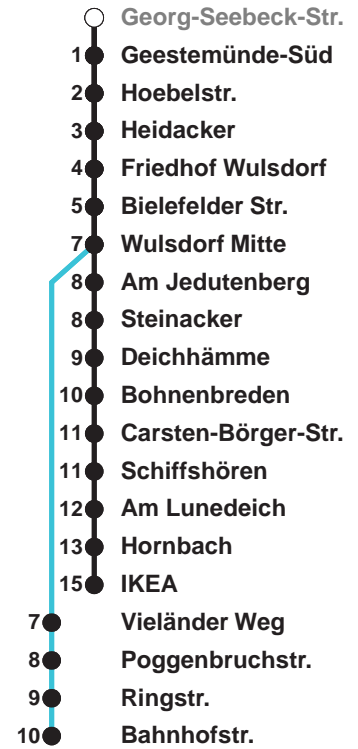

504	IKEA
505	IKEA
506	Wulsdorf Bahnhofstr.

Uhr	Montag - Freitag	Samstag	Sonntag*
4		59	
5	54	29	
6	20	02 _B	59
7	06 26 36 56	02 _B	29
8	06 26 36	02 _B 15 32 _A	02 _B 32 _A
9	01 16 31 46	02 11 26 41 56	02 _B 32 _A
10	01 16 31 46	11 26 41 56	04 _B 34 _A
11	01 16 31 46	11 26 41 56	04 _C 10 40
12	06 16 36 46 56	11 26 41 56	00 _C 20 40 _C
13	06 16 26 36 46 56	11 26 41 56	00 20 _C 40
14	06 16 26 36 46 56	11 26 41 56	00 _C 20 40 _C
15	06 16 26 36 46 56	11 26 41 56	00 20 _C 40
16	06 16 26 36 46 56	11 26 41	00 _C 20 40 _C
17	06 16 26 36 46 56	00 20 40	00 20 _C 40
18	06 16 26 36 46 55	00 20 39 59	00 _C 20 39 _C 59
19	10 25 40 55	19 39 59	19 _C 39 59 _C
20	10 25 44	19 44 _C	19 44 _C
21	14 _B 44 _A	14 _B 44 _A	14 _B 44 _A
22	14 _B 44 _A	14 _B 44 _A	14 _B 44 _A
23	14 _B 44 _A	14 _B 44 _A	14 _B 44 _A
0	14 _B	14 _B	14 _B

Linienerlauf und Fahrtzeit in Min.

* Gilt auch an Feiertagen | Hinweis: Heiligabend und Silvester nach Sonderfahrplan

- A über Bahnhofstr. bis C.-Börger-Str.
- B über C.-Börger-Str. bis Bahnhofstr.
- C bis C.-Börger-Str.

nächste Vorverkaufsstelle:
Tourist-Info, Am Schaufenster 6

Ohne Gewähr Gültig ab 06.01.2025