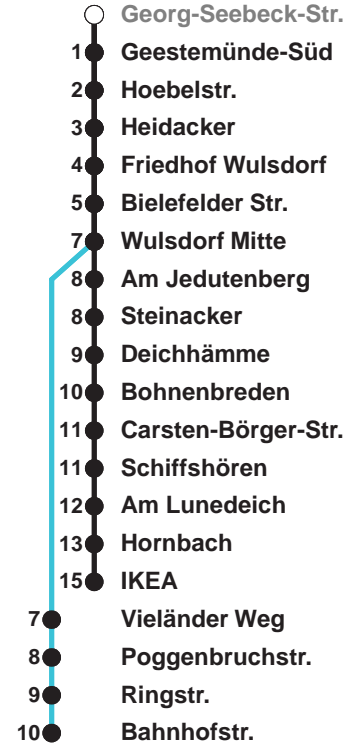

<b>504</b>	<b>IKEA</b>
<b>505</b>	<b>IKEA</b>
<b>506</b>	<b>Wulsdorf Bahnhofstr.</b>

Uhr	Montag - Freitag	Samstag	Sonntag*
4		59	
5	54	29	
6	20	02 <sub>B</sub>	59
7	06 26 36 56	02 <sub>B</sub>	29
8	06 26 36	02 <sub>B</sub> 15 32 <sub>A</sub>	02 <sub>B</sub> 32 <sub>A</sub>
9	01 16 31 46	02 11 26 41 56	02 <sub>B</sub> 32 <sub>A</sub>
10	01 16 31 46	11 26 41 56	04 <sub>B</sub> 34 <sub>A</sub>
11	01 16 31 46	11 26 41 56	04 <sub>C</sub> 10 40
12	06 16 36 46 56	11 26 41 56	00 <sub>C</sub> 20 40 <sub>C</sub>
13	06 16 26 36 46 56	11 26 41 56	00 20 <sub>C</sub> 40
14	06 16 26 36 46 56	11 26 41 56	00 <sub>C</sub> 20 40 <sub>C</sub>
15	06 16 26 36 46 56	11 26 41 56	00 20 <sub>C</sub> 40
16	06 16 26 36 46 56	11 26 41	00 <sub>C</sub> 20 40 <sub>C</sub>
17	06 16 26 36 46 56	00 20 40	00 20 <sub>C</sub> 40
18	06 16 26 36 46 55	00 20 39 59	00 <sub>C</sub> 20 39 <sub>C</sub> 59
19	10 25 40 55	19 39 59	19 <sub>C</sub> 39 59 <sub>C</sub>
20	10 25 44	19 44 <sub>C</sub>	19 44 <sub>C</sub>
21	14 <sub>B</sub> 44 <sub>A</sub>	14 <sub>B</sub> 44 <sub>A</sub>	14 <sub>B</sub> 44 <sub>A</sub>
22	14 <sub>B</sub> 44 <sub>A</sub>	14 <sub>B</sub> 44 <sub>A</sub>	14 <sub>B</sub> 44 <sub>A</sub>
23	14 <sub>B</sub> 44 <sub>A</sub>	14 <sub>B</sub> 44 <sub>A</sub>	14 <sub>B</sub> 44 <sub>A</sub>
0	14 <sub>B</sub>	14 <sub>B</sub>	14 <sub>B</sub>

Linienvverlauf und Fahrtzeit in Min.

\* Gilt auch an Feiertagen | Hinweis: Heiligabend und Silvester nach Sonderfahrplan

- A über Bahnhofstr. bis C.-Börger-Str.
- B über C.-Börger-Str. bis Bahnhofstr.
- C bis C.-Börger-Str.

nächste Vorverkaufsstelle:  
Tourist-Info, Am Schaufenster 6

Ohne Gewähr Gültig ab 06.01.2025