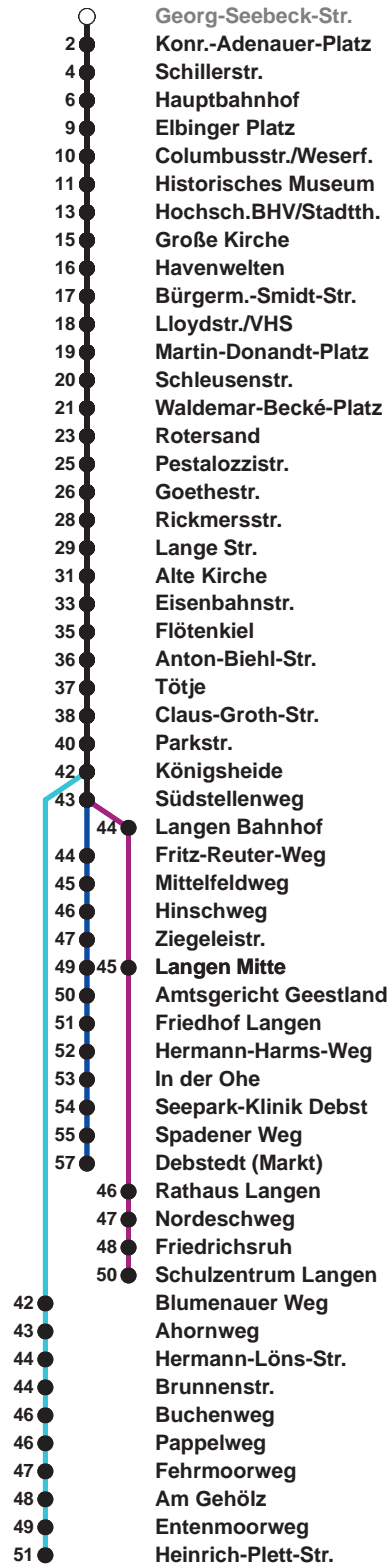

504	SZ Langen
505	Langen Debstedt
506	Leherheide Ost

Uhr	Montag - Freitag	Samstag	Sonntag*
4			
5	14 44 ^G	15 ^A 45	
6	05 17 ^R 27 38 ^G 48 58	15 45	
7	08 18 28 38 48 58	15 45	15 ^A 45
8	08 23 38 53	15 35 50	15 45
9	08 23 38 53	05 20 35 50	11 41
10	08 23 38 53	05 20 35 50	11 41
11	08 23 38 48 58 [Ⓝ]	05 20 35 50	08 28 48
12	18 28 [Ⓝ] 48 58	05 20 35 50	08 28 48
13	08 18 28 38 48 58	05 20 35 50	08 28 48
14	08 ^G 18 28 38 48 58	05 20 35 50	08 28 48
15	08 ^G 18 28 38 48 58	05 20 35 50	08 28 48
16	08 ^G 18 28 38 48 58	08 28 48	08 28 48
17	08 18 28 38 48 58	08 28 48	08 28 48
18	08 18 27 35 50 55 ^K	10 30 50	10 30 50
19	05 20 35 50	10 30 50 56 ^K	10 30 50 56 ^K
20	13 ^K 26 57	26 57	26 57
21	27 57	27 57	27 57
22	27 57	27 57	27 57
23	27 57	27 57	27 57
0	06 ^K	06 ^K 45 ^H	06 ^K 45 ^H
1		03 ^K	03 ^K

Linienvorlauf und Fahrtzeit in Min.

* Gilt auch an Feiertagen | Hinweis: Heiligabend und Silvester nach Sonderfahrplan

- A bis Alte Kirche
- G bis Gewerbegebiet Debstedt
- H bis Hauptbahnhof
- K bis Konrad-Adenauer-Platz
- R bis Rotersand, weiter als L 512
- Ⓝ ab SZ Langen an Schultagen in Nds. nach Debstedt

nächste Vorverkaufsstelle:
 Tourist-Info, Am Schaufenster 6

Ohne Gewähr Gültig ab 06.01.2025