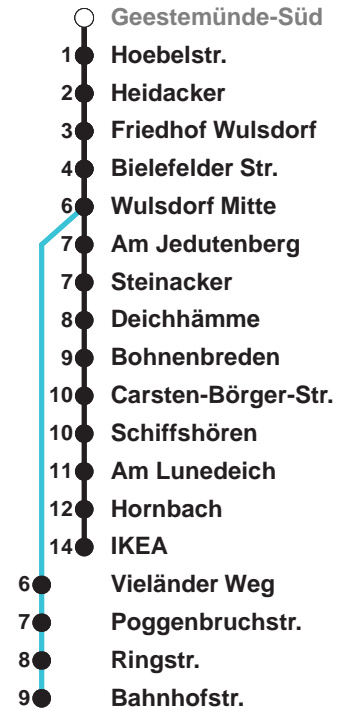

504	IKEA
505	IKEA
506	Wulsdorf Bahnhofstr.

Uhr	Montag - Freitag	Samstag	Sonntag*
4			
5	55	00 30	
6	21	03 <sup>B</sup>	
7	07 27 37 57	03 <sup>B</sup>	00 30
8	07 27 37	03 <sup>B</sup> 16 33 <sup>A</sup>	03 <sup>B</sup> 33 <sup>A</sup>
9	02 17 32 47	03 12 27 42 57	03 <sup>B</sup> 33 <sup>A</sup>
10	02 17 32 47	12 27 42 57	05 <sup>B</sup> 35 <sup>A</sup>
11	02 17 32 47	12 27 42 57	05 <sup>C</sup> 11 41
12	07 17 37 47 57	12 27 42 57	01 <sup>C</sup> 21 41 <sup>C</sup>
13	07 17 27 37 47 57	12 27 42 57	01 21 <sup>C</sup> 41
14	07 17 27 37 47 57	12 27 42 57	01 <sup>C</sup> 21 41 <sup>C</sup>
15	07 17 27 37 47 57	12 27 42 57	01 21 <sup>C</sup> 41
16	07 17 27 37 47 57	12 27 42	01 <sup>C</sup> 21 41 <sup>C</sup>
17	07 17 27 37 47 57	01 21 41	01 21 <sup>C</sup> 41
18	07 17 27 37 47 56	01 21 40	01 <sup>C</sup> 21 40 <sup>C</sup>
19	11 26 41 56	00 20 40	00 20 <sup>C</sup> 40
20	11 26 45	00 20 45 <sup>C</sup>	00 <sup>C</sup> 20 45 <sup>C</sup>
21	15 <sup>B</sup> 45 <sup>A</sup>	15 <sup>B</sup> 45 <sup>A</sup>	15 <sup>B</sup> 45 <sup>A</sup>
22	15 <sup>B</sup> 45 <sup>A</sup>	15 <sup>B</sup> 45 <sup>A</sup>	15 <sup>B</sup> 45 <sup>A</sup>
23	15 <sup>B</sup> 45 <sup>A</sup>	15 <sup>B</sup> 45 <sup>A</sup>	15 <sup>B</sup> 45 <sup>A</sup>
0	15 <sup>B</sup>	15 <sup>B</sup>	15 <sup>B</sup>

Linienvverlauf und Fahrtzeit in Min.

\* Gilt auch an Feiertagen | Hinweis: Heiligabend und Silvester nach Sonderfahrplan

- A über Bahnhofstr. bis C.-Börger-Str.
- B über C.-Börger-Str. bis Bahnhofstr.
- C bis C.-Börger-Str.

nächste Vorverkaufsstelle:  
Tourist-Info, Am Schaufenster 6

Ohne Gewähr Gültig ab 06.01.2025