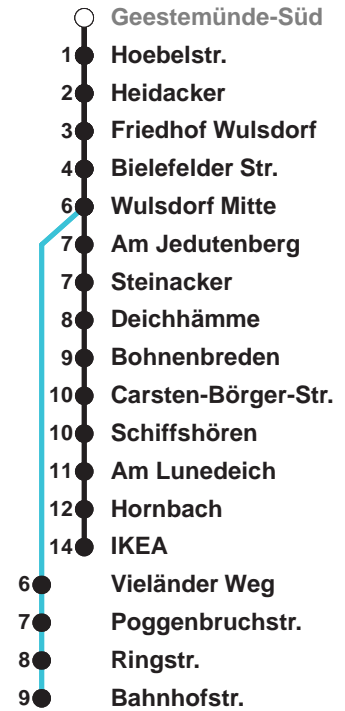

504	IKEA
505	IKEA
506	Wulsdorf Bahnhofstr.

Uhr	Montag - Freitag	Samstag	Sonntag*
4			
5	55	00 30	
6	21	03 ^B	
7	07 27 37 57	03 ^B	00 30
8	07 27 37	03 ^B 16 33 ^A	03 ^B 33 ^A
9	02 17 32 47	03 12 27 42 57	03 ^B 33 ^A
10	02 17 32 47	12 27 42 57	05 ^B 35 ^A
11	02 17 32 47	12 27 42 57	05 ^C 11 41
12	07 17 37 47 57	12 27 42 57	01 ^C 21 41 ^C
13	07 17 27 37 47 57	12 27 42 57	01 21 ^C 41
14	07 17 27 37 47 57	12 27 42 57	01 ^C 21 41 ^C
15	07 17 27 37 47 57	12 27 42 57	01 21 ^C 41
16	07 17 27 37 47 57	12 27 42	01 ^C 21 41 ^C
17	07 17 27 37 47 57	01 21 41	01 21 ^C 41
18	07 17 27 37 47 56	01 21 40	01 ^C 21 40 ^C
19	11 26 41 56	00 20 40	00 20 ^C 40
20	11 26 45	00 20 45 ^C	00 ^C 20 45 ^C
21	15 ^B 45 ^A	15 ^B 45 ^A	15 ^B 45 ^A
22	15 ^B 45 ^A	15 ^B 45 ^A	15 ^B 45 ^A
23	15 ^B 45 ^A	15 ^B 45 ^A	15 ^B 45 ^A
0	15 ^B	15 ^B	15 ^B

Linienvverlauf und Fahrtzeit in Min.

* Gilt auch an Feiertagen | Hinweis: Heiligabend und Silvester nach Sonderfahrplan

- A über Bahnhofstr. bis C.-Börger-Str.
- B über C.-Börger-Str. bis Bahnhofstr.
- C bis C.-Börger-Str.

nächste Vorverkaufsstelle:
Tourist-Info, Am Schaufenster 6

Ohne Gewähr Gültig ab 06.01.2025