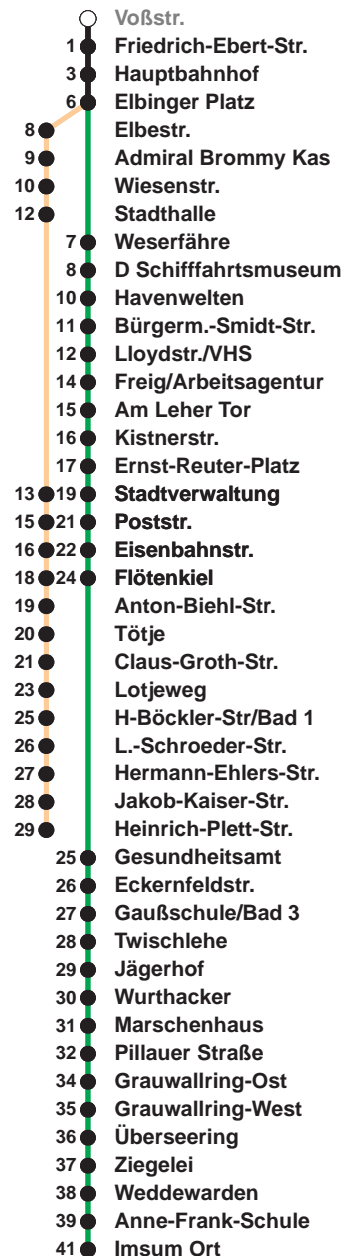

**503**

**Leherheide West**

**509**

**Imsum**

Uhr	Montag - Freitag	Samstag	Sonn-/ Feiertag
3			
4			
5	16 <sub>H</sub> 46 <sub>H</sub>	21 <sub>F</sub>	
6	05 19 34 49	21 <sub>F</sub>	
7	04 19 34 49	21 <sub>F</sub>	21 <sub>F</sub>
8	04 19 34 49	21 49	21 <sub>F</sub>
9	04 19 34 49	04 19 34 49	18 <sub>F</sub>
10	04 19 34 49	04 19 34 49	18 <sub>F</sub> 48
11	04 19 34 49	04 19 34 49	36
12	04 19 34 49	04 19 34 49	16 56
13	04 19 34 49	04 19 34 49	36
14	04 19 34 49	04 19 34 49	16 56
15	04 19 34 49	04 19 34 49	36
16	04 19 34 49	16 56	16 56
17	04 19 34 49	36	36
18	04 19 34 49	16 56	16 56
19	04 19 34	36 56	36 56
20	33 <sub>F</sub>	33 <sub>F</sub>	33 <sub>F</sub>
21	33 <sub>F</sub>	33 <sub>F</sub>	33 <sub>F</sub>
22	33 <sub>F</sub>	33 <sub>F</sub>	33 <sub>F</sub>
23	33 <sub>F</sub>	33 <sub>F</sub>	33 <sub>F</sub>
0	33 <sub>H</sub>	33 <sub>H</sub>	33 <sub>H</sub>
1			

Linienvverlauf und Fahrtzeit in Min.

Heiligabend und Silvester nach Sonderfahrplan

F bis Flötenkiel  
H bis Hauptbahnhof

nächste Vorverkaufsstellen:  
Kiosk im E-Center, Schiffdorfer Chaussee 18 | BREMERHAVEN BUS Kundencenter Hbf, Bahnhofspassage  
Ohne Gewähr Gültig ab 06.01.2025 [www.bremerhavenbus.de](http://www.bremerhavenbus.de)