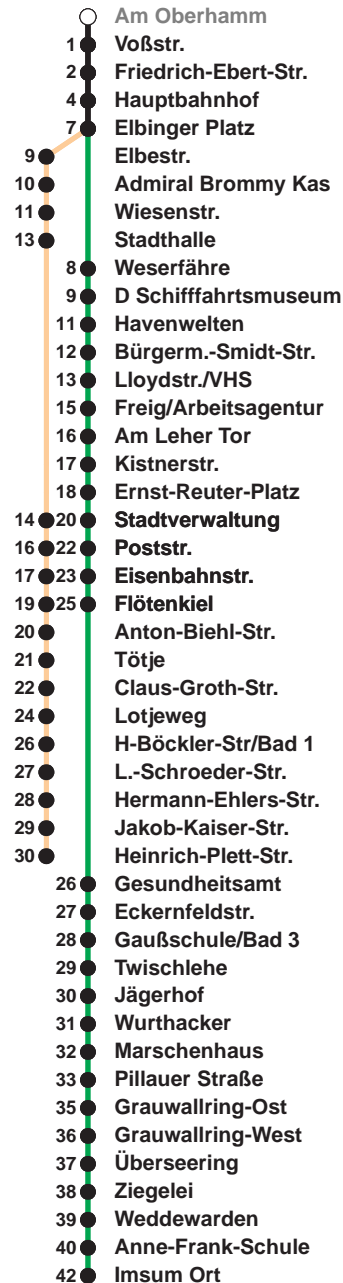

503

Leherheide West

509

Imsum

Uhr	Montag - Freitag	Samstag	Sonn-/ Feiertag
3			
4			
5	15 _H 45 _H	20 _F	
6	04 18 33 48	20 _F	
7	03 18 33 48	20 _F	20 _F
8	03 18 33 48	20 48	20 _F
9	03 18 33 48	03 18 33 48	17 _F
10	03 18 33 48	03 18 33 48	17 _F 47
11	03 18 33 48	03 18 33 48	35
12	03 18 33 48	03 18 33 48	15 55
13	03 18 33 48	03 18 33 48	35
14	03 18 33 48	03 18 33 48	15 55
15	03 18 33 48	03 18 33 48	35
16	03 18 33 48	15 55	15 55
17	03 18 33 48	35	35
18	03 18 33 48	15 55	15 55
19	03 18 33	35 55	35 55
20	32 _F	32 _F	32 _F
21	32 _F	32 _F	32 _F
22	32 _F	32 _F	32 _F
23	32 _F	32 _F	32 _F
0	32 _H	32 _H	32 _H
1			

Linienerlauf und Fahrtzeit in Min.

Heiligabend und Silvester nach Sonderfahrplan

F bis Flötenkiel
H bis Hauptbahnhof

nächste Vorverkaufsstelle:
Tabak & Mehr, Altonaer Str. 4-6

Ohne Gewähr Gültig ab 06.01.2025