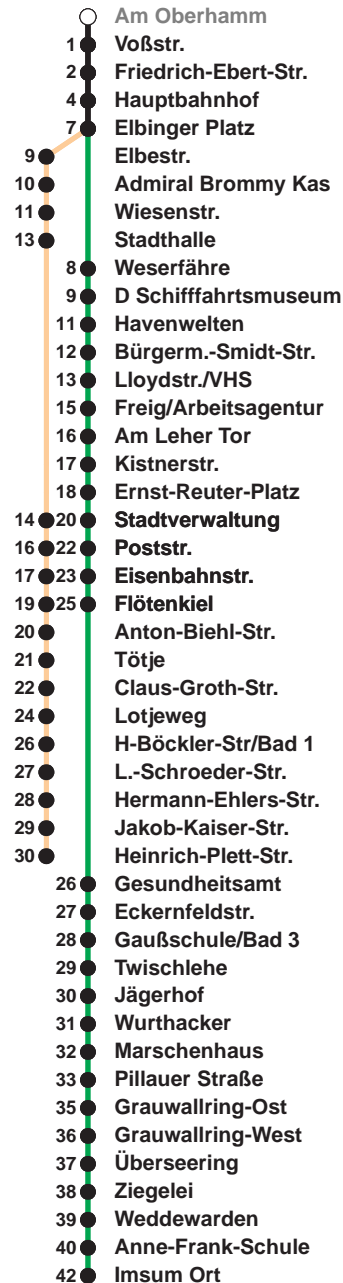

**503**

**Leherheide West**

**509**

**Imsum**

Uhr	Montag - Freitag	Samstag	Sonn-/ Feiertag
3			
4			
5	15 <sub>H</sub> 45 <sub>H</sub>	20 <sub>F</sub>	
6	04 18 33 48	20 <sub>F</sub>	
7	03 18 33 48	20 <sub>F</sub>	20 <sub>F</sub>
8	03 18 33 48	20 48	20 <sub>F</sub>
9	03 18 33 48	03 18 33 48	17 <sub>F</sub>
10	03 18 33 48	03 18 33 48	17 <sub>F</sub> 47
11	03 18 33 48	03 18 33 48	35
12	03 18 33 48	03 18 33 48	15 55
13	03 18 33 48	03 18 33 48	35
14	03 18 33 48	03 18 33 48	15 55
15	03 18 33 48	03 18 33 48	35
16	03 18 33 48	15 55	15 55
17	03 18 33 48	35	35
18	03 18 33 48	15 55	15 55
19	03 18 33	35 55	35 55
20	32 <sub>F</sub>	32 <sub>F</sub>	32 <sub>F</sub>
21	32 <sub>F</sub>	32 <sub>F</sub>	32 <sub>F</sub>
22	32 <sub>F</sub>	32 <sub>F</sub>	32 <sub>F</sub>
23	32 <sub>F</sub>	32 <sub>F</sub>	32 <sub>F</sub>
0	32 <sub>H</sub>	32 <sub>H</sub>	32 <sub>H</sub>
1			

Linienvverlauf und Fahrtzeit in Min.

Heiligabend und Silvester nach Sonderfahrplan

F bis Flötenkiel  
H bis Hauptbahnhof

nächste Vorverkaufsstelle:  
Tabak & Mehr, Altonaer Str. 4-6

Ohne Gewähr Gültig ab 06.01.2025