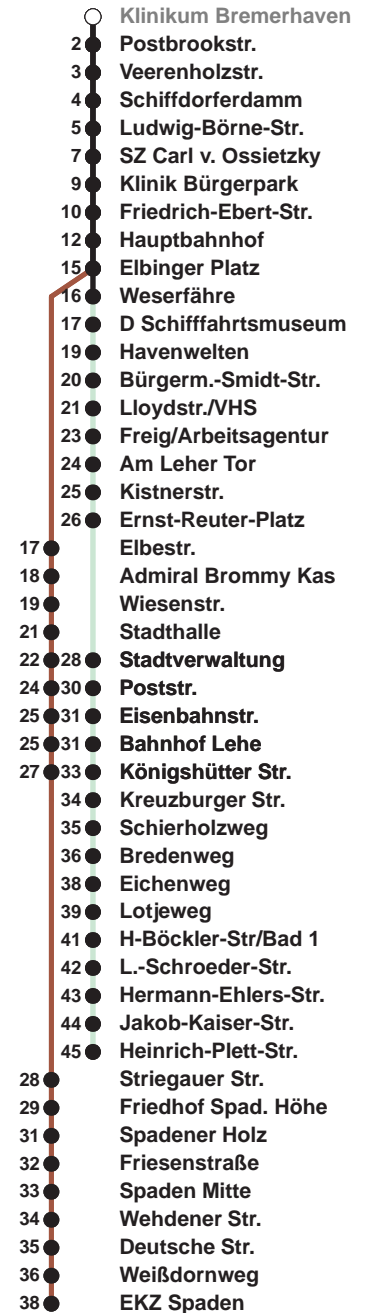

507

Spaden

508

Leherheide West

Uhr	Montag - Freitag	Samstag	Sonn-/ Feiertag
5	48	40 _H	
6	10 25 40 55	10 _H 40 _H	06 _H
7	10 25 40 55	10 _H 40 _H	10 _H 40 _H
8	10 25 40 55	10 _H 25 43 55	10 _H 40 _H
9	10 25 40 55	10 25 40 55	07 _H 37 _H
10	10 25 40 55	10 25 40 55	07 _H 37 _H
11	10 25 40 55	10 25 40 55	01 _H 21 _H 41 _H
12	10 25 40 55	10 25 40 55	01 _H 21 _H 41 _H
13	10 25 40 55	10 25 40 55	01 _H 21 _H 41 _H
14	10 25 40 55	10 25 40 55	01 _H 21 _H 41 _H
15	10 25 40 55	10 25 40 55	01 _H 21 _H 41 _H
16	10 25 40 55	10 _H 25 _H 41 _H	01 _H 21 _H 41 _H
17	10 25 40 56	01 _H 21 _H 41 _H	01 _H 21 _H 41 _H
18	10 26 41 56	01 _H 21 _H 41 _H	01 _H 21 _H 41 _H
19	11 26 41 50 _H	01 _H 21 _H 41 _H	01 _H 21 _H 41 _H
20	22 _H 52 _H	22 _H 52 _H	22 _H 52 _H
21	22 _H 52 _H	22 _H 52 _H	22 _H 52 _H
22	22 _H 52 _H	22 _H 52 _H	22 _H 52 _H
23	22 _H 52 _H	22 _H 52 _H	22 _H 52 _H
0			
1			

Linienvorlauf und Fahrtzeit in Min.

Heiligabend und Silvester nach Sonderfahrplan

H bis Hauptbahnhof

nächste Vorverkaufsstelle:

Presse & Mehr, Klinikum Bremerhaven-Reinkenheide

Ohne Gewähr Gültig ab 06.01.2025