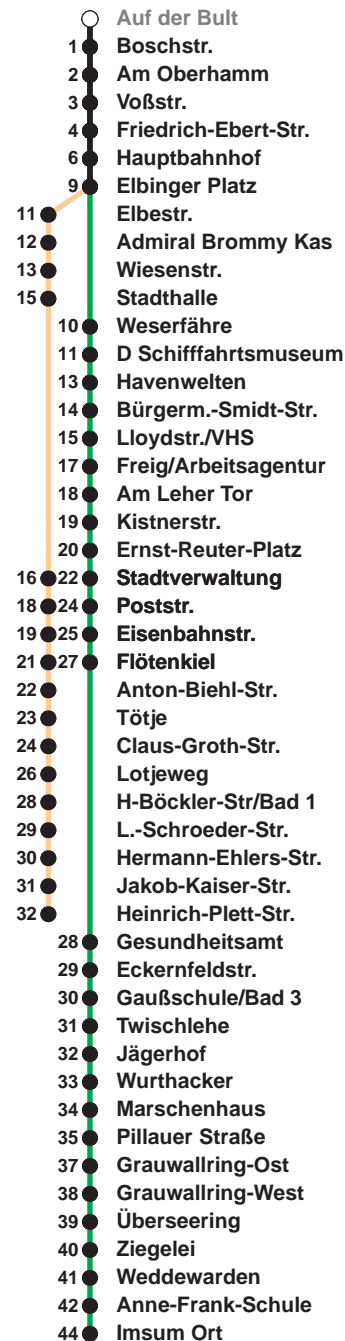

503

Leherheide West

509

Imsum

Uhr	Montag - Freitag	Samstag	Sonn-/ Feiertag
3			
4			
5	13 _H 43 _H	18 _F	
6	02 16 31 46	18 _F	
7	01 16 31 46	18 _F	18 _F
8	01 16 31 46	18 46	18 _F
9	01 16 31 46	01 16 31 46	15 _F
10	01 16 31 46	01 16 31 46	15 _F 45
11	01 16 31 46	01 16 31 46	33
12	01 16 31 46	01 16 31 46	13 53
13	01 16 31 46	01 16 31 46	33
14	01 16 31 46	01 16 31 46	13 53
15	01 16 31 46	01 16 31 46	33
16	01 16 31 46	13 53	13 53
17	01 16 31 46	33	33
18	01 16 31 46	13 53	13 53
19	01 16 31	33 53	33 53
20	30 _F	30 _F	30 _F
21	30 _F	30 _F	30 _F
22	30 _F	30 _F	30 _F
23	30 _F	30 _F	30 _F
0	30 _H	30 _H	30 _H
1			

Linienvverlauf und Fahrtzeit in Min.

Heiligabend und Silvester nach Sonderfahrplan

F bis Flötenkiel
H bis Hauptbahnhof