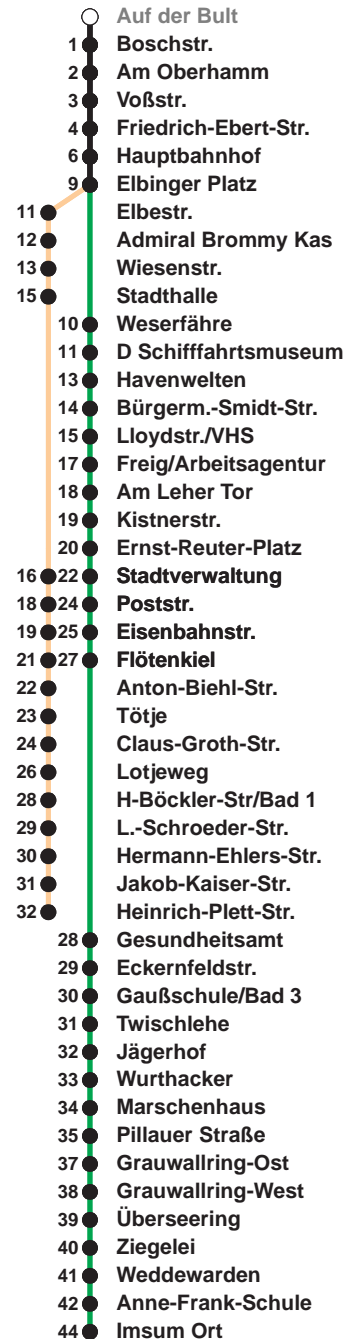

503

Leherheide West

509

Imsum

Uhr	Montag - Freitag	Samstag	Sonn-/ Feiertag
3			
4			
5	13 _H 43 _H	18 _F	
6	02 16 31 46	18 _F	
7	01 16 31 46	18 _F	18 _F
8	01 16 31 46	18 46	18 _F
9	01 16 31 46	01 16 31 46	15 _F
10	01 16 31 46	01 16 31 46	15 _F 45
11	01 16 31 46	01 16 31 46	33
12	01 16 31 46	01 16 31 46	13 53
13	01 16 31 46	01 16 31 46	33
14	01 16 31 46	01 16 31 46	13 53
15	01 16 31 46	01 16 31 46	33
16	01 16 31 46	13 53	13 53
17	01 16 31 46	33	33
18	01 16 31 46	13 53	13 53
19	01 16 31	33 53	33 53
20	30 _F	30 _F	30 _F
21	30 _F	30 _F	30 _F
22	30 _F	30 _F	30 _F
23	30 _F	30 _F	30 _F
0	30 _H	30 _H	30 _H
1			

Linienvverlauf und Fahrtzeit in Min.

Heiligabend und Silvester nach Sonderfahrplan

F bis Flötenkiel
H bis Hauptbahnhof