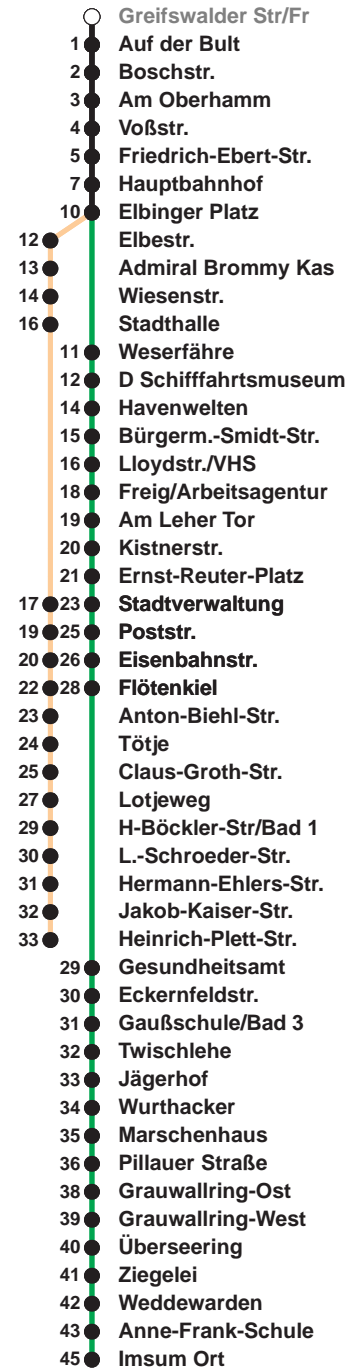

**503**

**Leherheide West**

**509**

**Imsum**

Uhr	Montag - Freitag	Samstag	Sonn-/ Feiertag
3			
4			
5	12 <sub>H</sub> 42 <sub>H</sub>	17 <sub>F</sub>	
6	01 15 30 45	17 <sub>F</sub>	
7	00 15 30 45	17 <sub>F</sub>	17 <sub>F</sub>
8	00 15 30 45	17 45	17 <sub>F</sub>
9	00 15 30 45	00 15 30 45	14 <sub>F</sub>
10	00 15 30 45	00 15 30 45	14 <sub>F</sub> 44
11	00 15 30 45	00 15 30 45	32
12	00 15 30 45	00 15 30 45	12 52
13	00 15 30 45	00 15 30 45	32
14	00 15 30 45	00 15 30 45	12 52
15	00 15 30 45	00 15 30 45	32
16	00 15 30 45	12 52	12 52
17	00 15 30 45	32	32
18	00 15 30 45	12 52	12 52
19	00 15 30	32 52	32 52
20	29 <sub>F</sub>	29 <sub>F</sub>	29 <sub>F</sub>
21	29 <sub>F</sub>	29 <sub>F</sub>	29 <sub>F</sub>
22	29 <sub>F</sub>	29 <sub>F</sub>	29 <sub>F</sub>
23	29 <sub>F</sub>	29 <sub>F</sub>	29 <sub>F</sub>
0	29 <sub>H</sub>	29 <sub>H</sub>	29 <sub>H</sub>
1			

Linienerlauf und Fahrtzeit in Min.

Heiligabend und Silvester nach Sonderfahrplan

F bis Flötenkiel  
H bis Hauptbahnhof