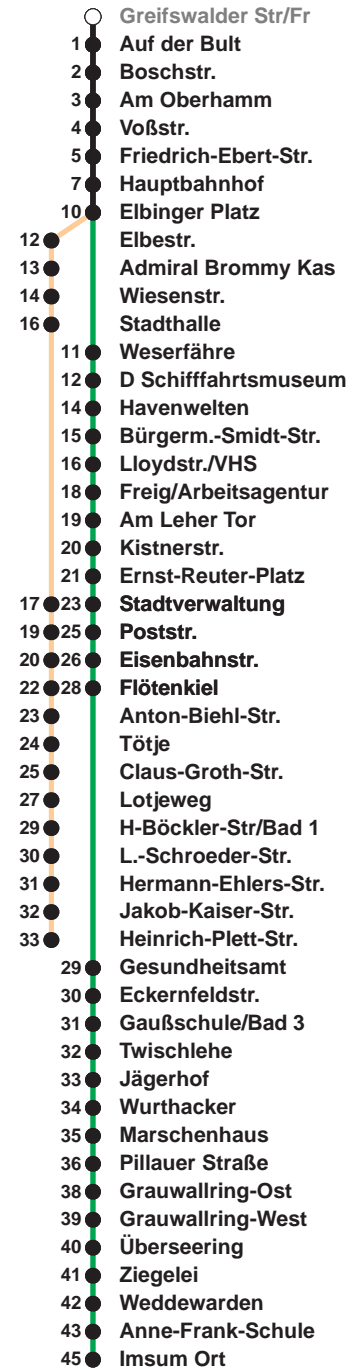

**503**

**Leherheide West**

**509**

**Imsum**

Uhr	Montag - Freitag	Samstag	Sonn-/ Feiertag
3			
4			
5	12 <sub>H</sub> 42 <sub>H</sub>	17 <sub>F</sub>	
6	01 15 30 45	17 <sub>F</sub>	
7	00 15 30 45	17 <sub>F</sub>	17 <sub>F</sub>
8	00 15 30 45	17 45	17 <sub>F</sub>
9	00 15 30 45	00 15 30 45	14 <sub>F</sub>
10	00 15 30 45	00 15 30 45	14 <sub>F</sub> 44
11	00 15 30 45	00 15 30 45	32
12	00 15 30 45	00 15 30 45	12 52
13	00 15 30 45	00 15 30 45	32
14	00 15 30 45	00 15 30 45	12 52
15	00 15 30 45	00 15 30 45	32
16	00 15 30 45	12 52	12 52
17	00 15 30 45	32	32
18	00 15 30 45	12 52	12 52
19	00 15 30	32 52	32 52
20	29 <sub>F</sub>	29 <sub>F</sub>	29 <sub>F</sub>
21	29 <sub>F</sub>	29 <sub>F</sub>	29 <sub>F</sub>
22	29 <sub>F</sub>	29 <sub>F</sub>	29 <sub>F</sub>
23	29 <sub>F</sub>	29 <sub>F</sub>	29 <sub>F</sub>
0	29 <sub>H</sub>	29 <sub>H</sub>	29 <sub>H</sub>
1			

Linienerverlauf und Fahrtzeit in Min.

Heiligabend und Silvester nach Sonderfahrplan

F bis Flötenkiel  
H bis Hauptbahnhof