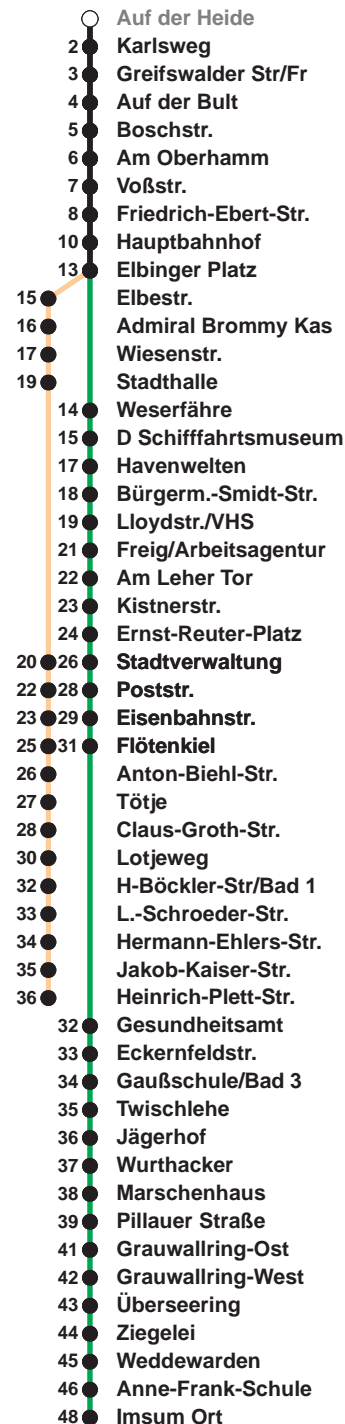

503

Leherheide West

509

Imsum

Uhr	Montag - Freitag	Samstag	Sonn-/ Feiertag
3			
4			
5	10 _H 40 _H 59	15 _F	
6	12 27 42 57	15 _F	
7	12 27 42 57	15 _F	15 _F
8	12 27 42 57	15 42 57	15 _F
9	12 27 42 57	12 27 42 57	12 _F
10	12 27 42 57	12 27 42 57	12 _F 42
11	12 27 42 57	12 27 42 57	29
12	12 27 42 57	12 27 42 57	09 49
13	12 27 42 57	12 27 42 57	29
14	12 27 42 57	12 27 42 57	09 49
15	12 27 42 57	12 27 42	29
16	12 27 42 57	09 49	09 49
17	12 27 42 57	29	29
18	12 27 42 57	09 49	09 49
19	12 27	29 49	29 49
20	27 _F	27 _F	27 _F
21	27 _F	27 _F	27 _F
22	27 _F	27 _F	27 _F
23	27 _F	27 _F	27 _F
0	27 _H	27 _H	27 _H
1			

Linienvverlauf und Fahrtzeit in Min.

Heiligabend und Silvester nach Sonderfahrplan

F bis Flötenkiel
H bis Hauptbahnhof