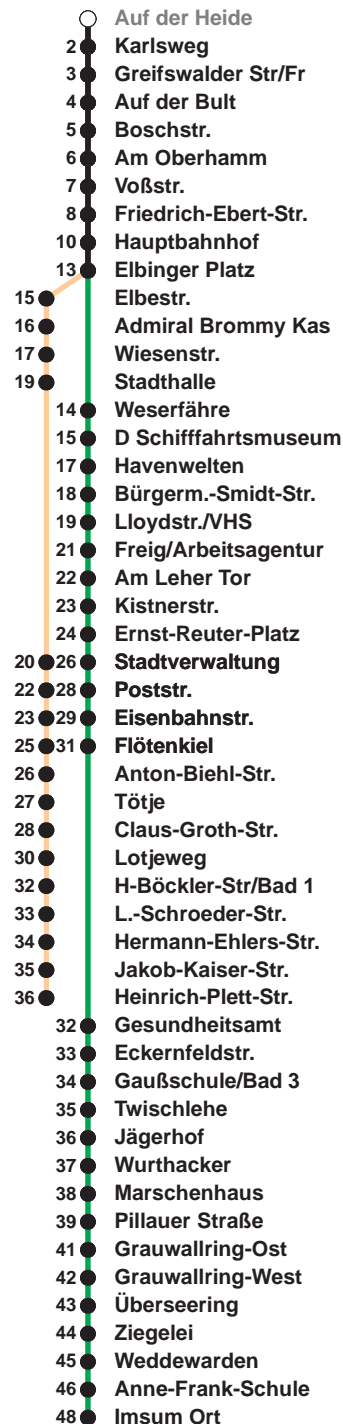

503

Leherheide West

509

Imsum

Uhr	Montag - Freitag	Samstag	Sonn-/ Feiertag
3			
4			
5	10 _H 40 _H 59	15 _F	
6	12 27 42 57	15 _F	
7	12 27 42 57	15 _F	15 _F
8	12 27 42 57	15 42 57	15 _F
9	12 27 42 57	12 27 42 57	12 _F
10	12 27 42 57	12 27 42 57	12 _F 42
11	12 27 42 57	12 27 42 57	29
12	12 27 42 57	12 27 42 57	09 49
13	12 27 42 57	12 27 42 57	29
14	12 27 42 57	12 27 42 57	09 49
15	12 27 42 57	12 27 42	29
16	12 27 42 57	09 49	09 49
17	12 27 42 57	29	29
18	12 27 42 57	09 49	09 49
19	12 27	29 49	29 49
20	27 _F	27 _F	27 _F
21	27 _F	27 _F	27 _F
22	27 _F	27 _F	27 _F
23	27 _F	27 _F	27 _F
0	27 _H	27 _H	27 _H
1			

Linienvverlauf und Fahrtzeit in Min.

Heiligabend und Silvester nach Sonderfahrplan

F bis Flötenkiel
H bis Hauptbahnhof