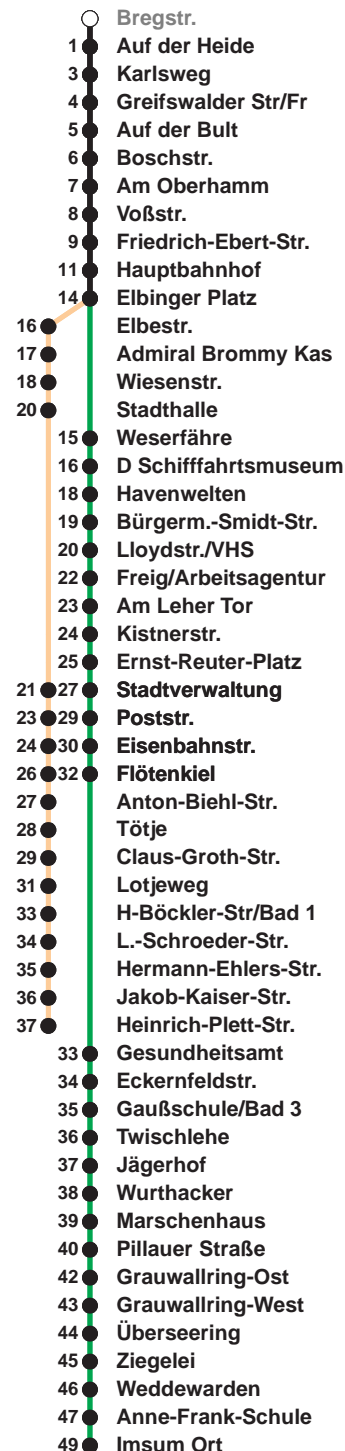

503

Leherheide West

509

Imsum

Uhr	Montag - Freitag	Samstag	Sonn-/ Feiertag
3			
4			
5	09 _H 39 _H 58	14 _F	
6	11 26 41 56	14 _F	
7	11 26 41 56	14 _F	14 _F
8	11 26 41 56	14 41 56	14 _F
9	11 26 41 56	11 26 41 56	11 _F
10	11 26 41 56	11 26 41 56	11 _F 41
11	11 26 41 56	11 26 41 56	28
12	11 26 41 56	11 26 41 56	08 48
13	11 26 41 56	11 26 41 56	28
14	11 26 41 56	11 26 41 56	08 48
15	11 26 41 56	11 26 41	28
16	11 26 41 56	08 48	08 48
17	11 26 41 56	28	28
18	11 26 41 56	08 48	08 48
19	11 26	28 48	28 48
20	26 _F	26 _F	26 _F
21	26 _F	26 _F	26 _F
22	26 _F	26 _F	26 _F
23	26 _F	26 _F	26 _F
0	26 _H	26 _H	26 _H
1			

Linienvverlauf und Fahrtzeit in Min.

Heiligabend und Silvester nach Sonderfahrplan

F bis Flötenkiel
H bis Hauptbahnhof