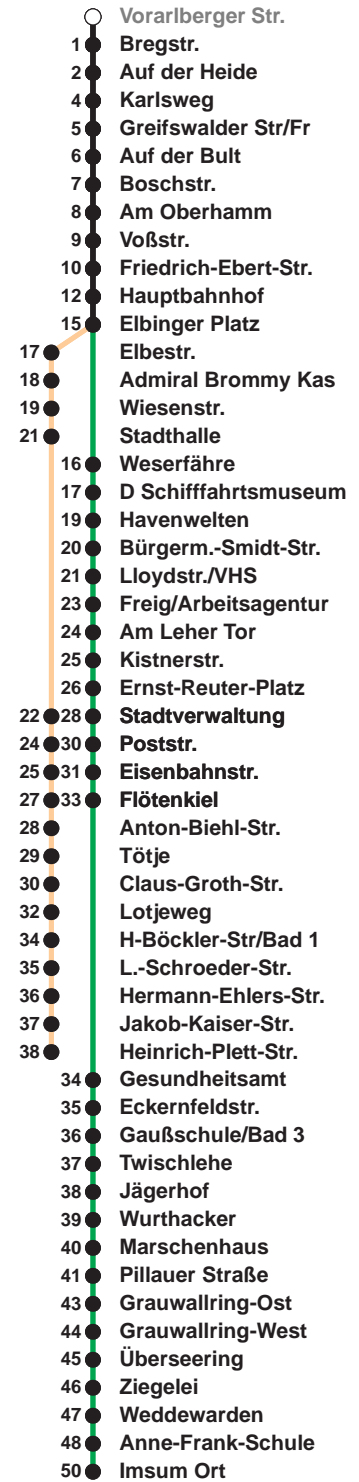

**503**

**Leherheide West**

**509**

**Imsum**

Uhr	Montag - Freitag	Samstag	Sonn-/ Feiertag
3			
4			
5	08 <sub>H</sub> 38 <sub>H</sub> 57	13 <sub>F</sub>	
6	10 25 40 55	13 <sub>F</sub>	
7	10 25 40 55	13 <sub>F</sub>	13 <sub>F</sub>
8	10 25 40 55	13 40 55	13 <sub>F</sub>
9	10 25 40 55	10 25 40 55	10 <sub>F</sub>
10	10 25 40 55	10 25 40 55	10 <sub>F</sub> 40
11	10 25 40 55	10 25 40 55	27
12	10 25 40 55	10 25 40 55	07 47
13	10 25 40 55	10 25 40 55	27
14	10 25 40 55	10 25 40 55	07 47
15	10 25 40 55	10 25 40	27
16	10 25 40 55	07 47	07 47
17	10 25 40 55	27	27
18	10 25 40 55	07 47	07 47
19	10 25	27 47	27 47
20	25 <sub>F</sub>	25 <sub>F</sub>	25 <sub>F</sub>
21	25 <sub>F</sub>	25 <sub>F</sub>	25 <sub>F</sub>
22	25 <sub>F</sub>	25 <sub>F</sub>	25 <sub>F</sub>
23	25 <sub>F</sub>	25 <sub>F</sub>	25 <sub>F</sub>
0	25 <sub>H</sub>	25 <sub>H</sub>	25 <sub>H</sub>
1			

Linienvverlauf und Fahrtzeit in Min.

Heiligabend und Silvester nach Sonderfahrplan

F bis Flötenkiel  
H bis Hauptbahnhof