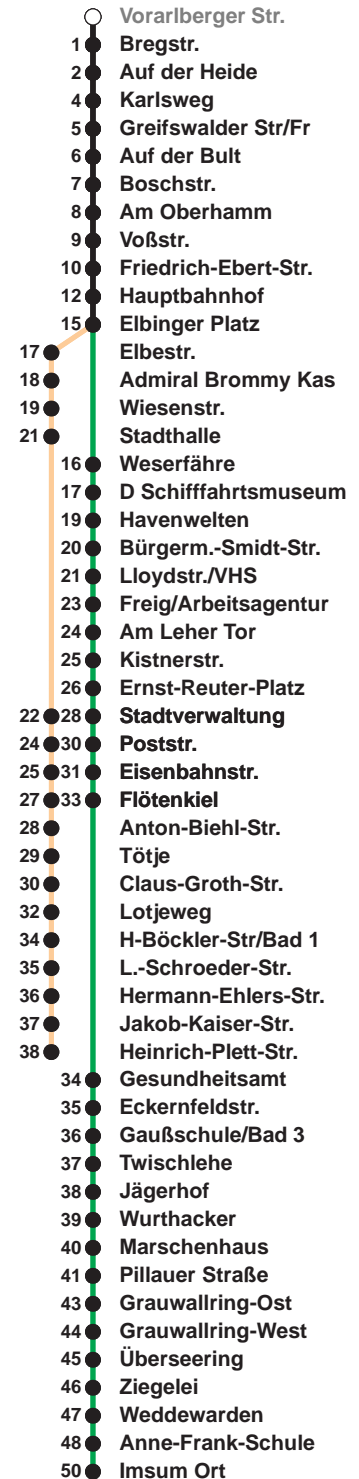

**503**

**Leherheide West**

**509**

**Imsum**

Uhr	Montag - Freitag	Samstag	Sonn-/ Feiertag
3			
4			
5	08 <sub>H</sub> 38 <sub>H</sub> 57	13 <sub>F</sub>	
6	10 25 40 55	13 <sub>F</sub>	
7	10 25 40 55	13 <sub>F</sub>	13 <sub>F</sub>
8	10 25 40 55	13 40 55	13 <sub>F</sub>
9	10 25 40 55	10 25 40 55	10 <sub>F</sub>
10	10 25 40 55	10 25 40 55	10 <sub>F</sub> 40
11	10 25 40 55	10 25 40 55	27
12	10 25 40 55	10 25 40 55	07 47
13	10 25 40 55	10 25 40 55	27
14	10 25 40 55	10 25 40 55	07 47
15	10 25 40 55	10 25 40	27
16	10 25 40 55	07 47	07 47
17	10 25 40 55	27	27
18	10 25 40 55	07 47	07 47
19	10 25	27 47	27 47
20	25 <sub>F</sub>	25 <sub>F</sub>	25 <sub>F</sub>
21	25 <sub>F</sub>	25 <sub>F</sub>	25 <sub>F</sub>
22	25 <sub>F</sub>	25 <sub>F</sub>	25 <sub>F</sub>
23	25 <sub>F</sub>	25 <sub>F</sub>	25 <sub>F</sub>
0	25 <sub>H</sub>	25 <sub>H</sub>	25 <sub>H</sub>
1			

Linienerlauf und Fahrtzeit in Min.

Heiligabend und Silvester nach Sonderfahrplan

F bis Flötenkiel  
H bis Hauptbahnhof