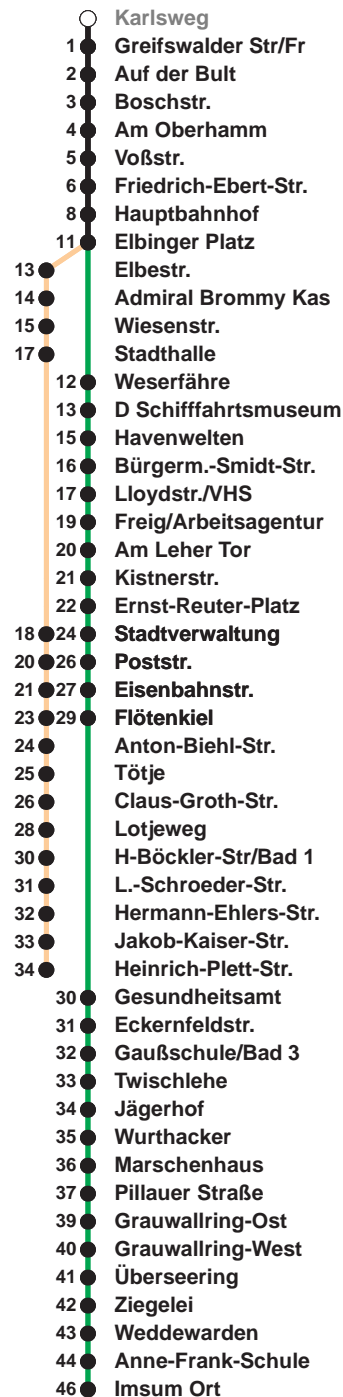

503

Leherheide West

509

Imsum

Uhr	Montag - Freitag	Samstag	Sonn-/ Feiertag
3			
4			
5	11 _H 41 _H	16 _F	
6	00 14 29 44 59	16 _F	
7	14 29 44 59	16 _F	16 _F
8	14 29 44 59	16 44 59	16 _F
9	14 29 44 59	14 29 44 59	13 _F
10	14 29 44 59	14 29 44 59	13 _F 43
11	14 29 44 59	14 29 44 59	31
12	14 29 44 59	14 29 44 59	11 51
13	14 29 44 59	14 29 44 59	31
14	14 29 44 59	14 29 44 59	11 51
15	14 29 44 59	14 29 44	31
16	14 29 44 59	11 51	11 51
17	14 29 44 59	31	31
18	14 29 44 59	11 51	11 51
19	14 29	31 51	31 51
20	28 _F	28 _F	28 _F
21	28 _F	28 _F	28 _F
22	28 _F	28 _F	28 _F
23	28 _F	28 _F	28 _F
0	28 _H	28 _H	28 _H
1			

Linienerlauf und Fahrtzeit in Min.

Heiligabend und Silvester nach Sonderfahrplan

F bis Flötenkiel
H bis Hauptbahnhof