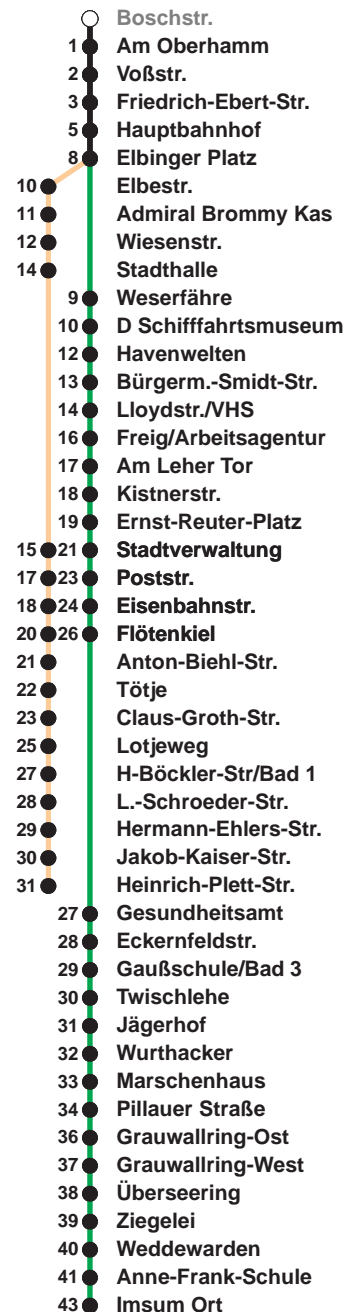

503

Leherheide West

509

Imsum

Uhr	Montag - Freitag	Samstag	Sonn-/ Feiertag
3			
4			
5	14 _H 44 _H	19 _F	
6	03 17 32 47	19 _F	
7	02 17 32 47	19 _F	19 _F
8	02 17 32 47	19 47	19 _F
9	02 17 32 47	02 17 32 47	16 _F
10	02 17 32 47	02 17 32 47	16 _F 46
11	02 17 32 47	02 17 32 47	34
12	02 17 32 47	02 17 32 47	14 54
13	02 17 32 47	02 17 32 47	34
14	02 17 32 47	02 17 32 47	14 54
15	02 17 32 47	02 17 32 47	34
16	02 17 32 47	14 54	14 54
17	02 17 32 47	34	34
18	02 17 32 47	14 54	14 54
19	02 17 32	34 54	34 54
20	31 _F	31 _F	31 _F
21	31 _F	31 _F	31 _F
22	31 _F	31 _F	31 _F
23	31 _F	31 _F	31 _F
0	31 _H	31 _H	31 _H
1			

Linienerverlauf und Fahrtzeit in Min.

Heiligabend und Silvester nach Sonderfahrplan

F bis Flötenkiel
H bis Hauptbahnhof

nächste Vorverkaufsstelle:
Tabak & Mehr, Altonaer Str. 4-6

Ohne Gewähr Gültig ab 06.01.2025