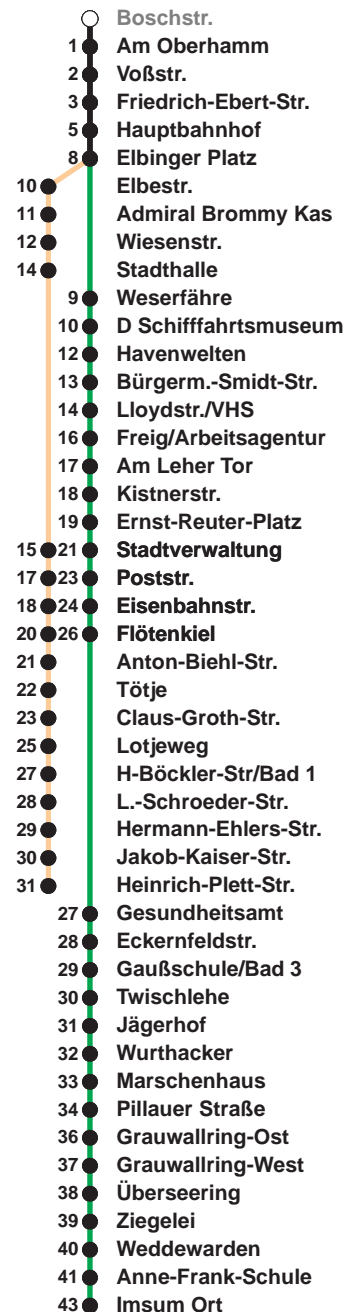

503

Leherheide West

509

Imsum

Uhr	Montag - Freitag	Samstag	Sonn-/ Feiertag
3			
4			
5	14 ^H 44 ^H	19 ^F	
6	03 17 32 47	19 ^F	
7	02 17 32 47	19 ^F	19 ^F
8	02 17 32 47	19 47	19 ^F
9	02 17 32 47	02 17 32 47	16 ^F
10	02 17 32 47	02 17 32 47	16 ^F 46
11	02 17 32 47	02 17 32 47	34
12	02 17 32 47	02 17 32 47	14 54
13	02 17 32 47	02 17 32 47	34
14	02 17 32 47	02 17 32 47	14 54
15	02 17 32 47	02 17 32 47	34
16	02 17 32 47	14 54	14 54
17	02 17 32 47	34	34
18	02 17 32 47	14 54	14 54
19	02 17 32	34 54	34 54
20	31 ^F	31 ^F	31 ^F
21	31 ^F	31 ^F	31 ^F
22	31 ^F	31 ^F	31 ^F
23	31 ^F	31 ^F	31 ^F
0	31 ^H	31 ^H	31 ^H
1			

Linienerlauf und Fahrtzeit in Min.

Heiligabend und Silvester nach Sonderfahrplan

F bis Flötenkiel
H bis Hauptbahnhof

nächste Vorverkaufsstelle:
Tabak & Mehr, Altonaer Str. 4-6

Ohne Gewähr Gültig ab 06.01.2025