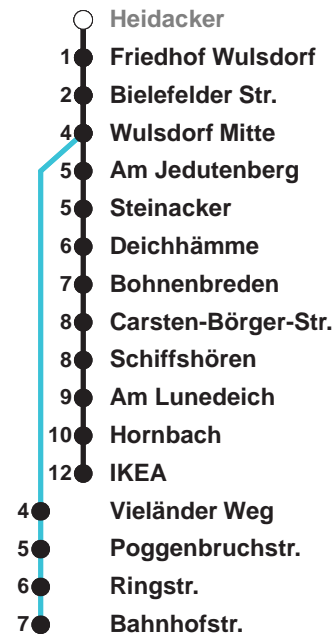

| | |
|------------|-----------------------------|
| 504 | IKEA |
| 505 | IKEA |
| 506 | Wulsdorf Bahnhofstr. |

| Uhr | Montag - Freitag | Samstag | Sonntag* |
|-----|---------------------------------|------------------------------------|------------------------------------|
| 4 | | | |
| 5 | 57 | 01 31 | |
| 6 | 23 | 05 ^B | |
| 7 | 09 29 39 59 | 05 ^B | 01 31 |
| 8 | 09 29 39 | 05 ^B 17 35 ^A | 05 ^B 35 ^A |
| 9 | 04 19 34 49 | 04 14 29 44 59 | 05 ^B 35 ^A |
| 10 | 04 19 34 49 | 14 29 44 59 | 07 ^B 37 ^A |
| 11 | 04 19 34 49 | 14 29 44 59 | 07 ^C 12 43 |
| 12 | 09 19 39 49 59 | 14 29 44 59 | 03 ^C 23 43 ^C |
| 13 | 09 19 29 39 49 59 | 14 29 44 59 | 03 23 ^C 43 |
| 14 | 09 19 29 39 49 59 | 14 29 44 59 | 03 ^C 23 43 ^C |
| 15 | 09 19 29 39 49 59 | 14 29 44 59 | 03 23 ^C 43 |
| 16 | 09 19 29 39 49 59 | 14 29 44 | 03 ^C 23 43 ^C |
| 17 | 09 19 29 39 49 59 | 03 23 43 | 03 23 ^C 43 |
| 18 | 09 19 29 39 49 58 | 03 23 42 | 03 ^C 23 42 ^C |
| 19 | 13 28 43 58 | 02 22 42 | 02 22 ^C 42 |
| 20 | 13 28 47 | 02 22 47 ^C | 02 ^C 22 47 ^C |
| 21 | 17 ^B 47 ^A | 17 ^B 47 ^A | 17 ^B 47 ^A |
| 22 | 17 ^B 47 ^A | 17 ^B 47 ^A | 17 ^B 47 ^A |
| 23 | 17 ^B 47 ^A | 17 ^B 47 ^A | 17 ^B 47 ^A |
| 0 | 17 ^B | 17 ^B | 17 ^B |
| 1 | | | |

Linienvverlauf und Fahrtzeit in Min.

* Gilt auch an Feiertagen | Hinweis: Heiligabend und Silvester nach Sonderfahrplan

- A über Bahnhofstr. bis C.-Börger-Str.
- B über C.-Börger-Str. bis Bahnhofstr.
- C bis C.-Börger-Str.

nächste Vorverkaufsstelle:
Delta-Markt, Weserstr. 210

Ohne Gewähr Gültig ab 06.01.2025