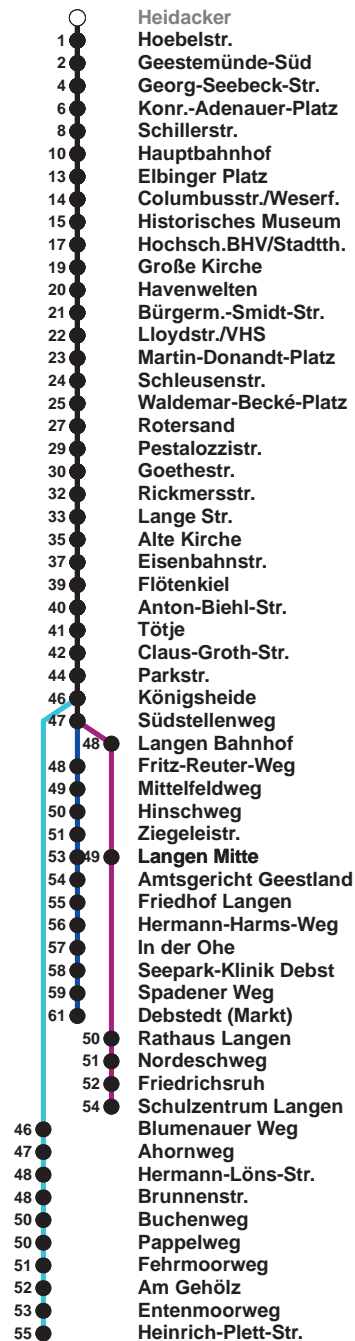

<b>504</b>	<b>SZ Langen</b>
<b>505</b>	<b>Langen Debstedt</b>
<b>506</b>	<b>Leherheide Ost</b>

Uhr	Montag - Freitag	Samstag	Sonntag*
4			
5	11 41 <sup>G</sup>	12 <sup>A</sup> 42	
6	01 13 <sup>R</sup> 23 34 <sup>G</sup> 44 54	12 42	
7	04 14 24 34 44 54	12 42	12 <sup>A</sup> 42
8	04 19 34 49	12 31 46	12 42
9	04 19 34 49	01 16 31 46	07 37
10	04 19 34 49	01 16 31 46	07 37
11	04 19 34 44 54 <sup>®</sup>	01 16 31 46	04 24 44
12	14 24 <sup>®</sup> 44 54	01 16 31 46	04 24 44
13	04 14 24 34 44 54	01 16 31 46	04 24 44
14	04 <sup>G</sup> 14 24 34 44 54	01 16 31 46	04 24 44
15	04 <sup>G</sup> 14 24 34 44 54	01 16 31 46	04 24 44
16	04 <sup>G</sup> 14 24 34 44 54	04 24 44	04 24 44
17	04 14 24 34 44 54	04 24 44	04 24 44
18	04 14 23 31 46 52 <sup>K</sup>	06 26 46	06 26 46
19	01 16 31 46	06 26 46 53 <sup>K</sup>	06 26 46 53 <sup>K</sup>
20	10 <sup>K</sup> 22 54	22 54	22 54
21	24 54	24 54	24 54
22	24 54	24 54	24 54
23	54	24 54	24 54
0	03 <sup>K</sup>	03 <sup>K</sup> 42 <sup>H</sup>	03 <sup>K</sup> 42 <sup>H</sup>
1		00 <sup>K</sup>	00 <sup>K</sup>

Linienverlauf und Fahrzeit in Min.

\* Gilt auch an Feiertagen | Hinweis: Heiligabend und Silvester nach Sonderfahrplan

- A bis Alte Kirche
- G bis Gewerbegebiet Debstedt
- H bis Hauptbahnhof
- K bis Konrad-Adenauer-Platz
- R bis Rotersand, weiter als L 512
- ® ab SZ Langen an Schultagen in Nds. nach Debstedt

nächste Vorverkaufsstelle:  
Delta-Markt, Weserstr. 210

Ohne Gewähr Gültig ab 06.01.2025