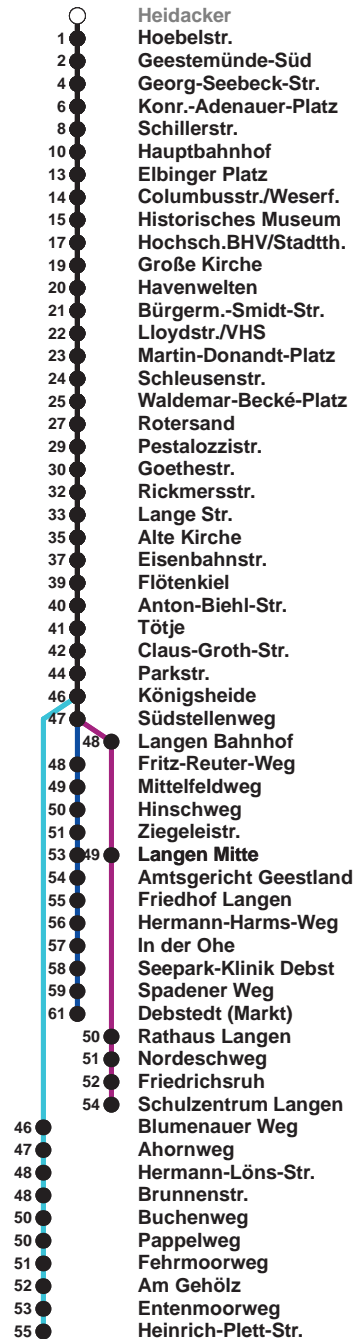

| | |
|-----|-----------------|
| 504 | SZ Langen |
| 505 | Langen Debstedt |
| 506 | Leherheide Ost |

| Uhr | Montag - Freitag | Samstag | Sonntag* |
|-----|---------------------------------------------|---------------------------------|---------------------------------|
| 4 | | | |
| 5 | 11 41 ^G | 12 ^A 42 | |
| 6 | 01 13 ^R 23 34 ^G 44 54 | 12 42 | |
| 7 | 04 14 24 34 44 54 | 12 42 | 12 ^A 42 |
| 8 | 04 19 34 49 | 12 31 46 | 12 42 |
| 9 | 04 19 34 49 | 01 16 31 46 | 07 37 |
| 10 | 04 19 34 49 | 01 16 31 46 | 07 37 |
| 11 | 04 19 34 44 54 [®] | 01 16 31 46 | 04 24 44 |
| 12 | 14 24 [®] 44 54 | 01 16 31 46 | 04 24 44 |
| 13 | 04 14 24 34 44 54 | 01 16 31 46 | 04 24 44 |
| 14 | 04 ^G 14 24 34 44 54 | 01 16 31 46 | 04 24 44 |
| 15 | 04 ^G 14 24 34 44 54 | 01 16 31 46 | 04 24 44 |
| 16 | 04 ^G 14 24 34 44 54 | 04 24 44 | 04 24 44 |
| 17 | 04 14 24 34 44 54 | 04 24 44 | 04 24 44 |
| 18 | 04 14 23 31 46 52 ^K | 06 26 46 | 06 26 46 |
| 19 | 01 16 31 46 | 06 26 46 53 ^K | 06 26 46 53 ^K |
| 20 | 10 ^K 22 54 | 22 54 | 22 54 |
| 21 | 24 54 | 24 54 | 24 54 |
| 22 | 24 54 | 24 54 | 24 54 |
| 23 | 54 | 24 54 | 24 54 |
| 0 | 03 ^K | 03 ^K 42 ^H | 03 ^K 42 ^H |
| 1 | | 00 ^K | 00 ^K |

Linienverlauf und Fahrzeit in Min.

* Gilt auch an Feiertagen | Hinweis: Heiligabend und Silvester nach Sonderfahrplan

- A bis Alte Kirche
- G bis Gewerbegebiet Debstedt
- H bis Hauptbahnhof
- K bis Konrad-Adenauer-Platz
- R bis Rotersand, weiter als L 512
- ® ab SZ Langen an Schultagen in Nds. nach Debstedt

nächste Vorverkaufsstelle:
Delta-Markt, Weserstr. 210

Ohne Gewähr Gültig ab 06.01.2025