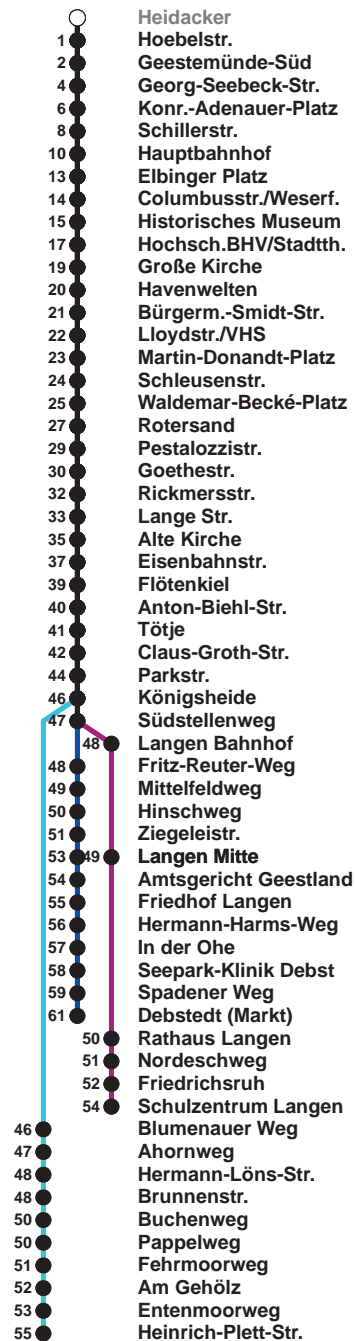

504	SZ Langen
505	Langen Debstedt
506	Leherheide Ost

Uhr	Montag - Freitag	Samstag	Sonntag*
4			
5	11 41 ^G	12 ^A 42	
6	01 13 ^R 23 34 ^G 44 54	12 42	
7	04 14 24 34 44 54	12 42	12 ^A 42
8	04 19 34 49	12 31 46	12 42
9	04 19 34 49	01 16 31 46	07 37
10	04 19 34 49	01 16 31 46	07 37
11	04 19 34 44 54 [®]	01 16 31 46	04 24 44
12	14 24 [®] 44 54	01 16 31 46	04 24 44
13	04 14 24 34 44 54	01 16 31 46	04 24 44
14	04 ^G 14 24 34 44 54	01 16 31 46	04 24 44
15	04 ^G 14 24 34 44 54	01 16 31 46	04 24 44
16	04 ^G 14 24 34 44 54	04 24 44	04 24 44
17	04 14 24 34 44 54	04 24 44	04 24 44
18	04 14 23 31 46 52 ^K	06 26 46	06 26 46
19	01 16 31 46	06 26 46 53 ^K	06 26 46 53 ^K
20	10 ^K 22 54	22 54	22 54
21	24 54	24 54	24 54
22	24 54	24 54	24 54
23	54	24 54	24 54
0	03 ^K	03 ^K 42 ^H	03 ^K 42 ^H
1		00 ^K	00 ^K

Linienverlauf und Fahrzeit in Min.

* Gilt auch an Feiertagen | Hinweis: Heiligabend und Silvester nach Sonderfahrplan

- A bis Alte Kirche
- G bis Gewerbegebiet Debstedt
- H bis Hauptbahnhof
- K bis Konrad-Adenauer-Platz
- R bis Rotersand, weiter als L 512
- ® ab SZ Langen an Schultagen in Nds. nach Debstedt

nächste Vorverkaufsstelle:
Delta-Markt, Weserstr. 210

Ohne Gewähr Gültig ab 06.01.2025