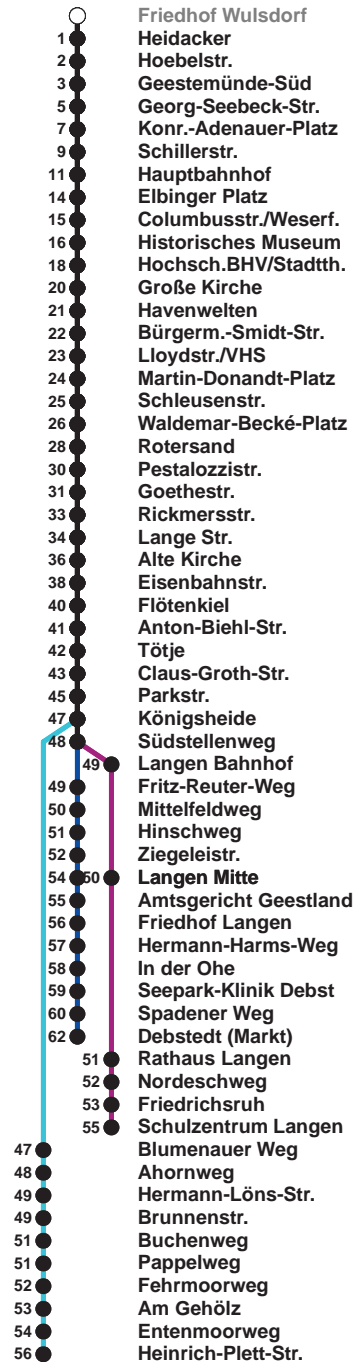

<b>504</b>	<b>SZ Langen</b>
<b>505</b>	<b>Langen Debstedt</b>
<b>506</b>	<b>Leherheide Ost</b>

Uhr	Montag - Freitag	Samstag	Sonntag*
4			
5	10 40 <sup>G</sup>	11 <sup>A</sup> 41	
6	00 12 <sup>R</sup> 22 33 <sup>G</sup> 43 53	11 41	
7	03 13 23 33 43 53	11 41	11 <sup>A</sup> 41
8	03 18 33 48	11 30 45	11 41
9	03 18 33 48	00 15 30 45	06 36
10	03 18 33 48	00 15 30 45	06 36
11	03 18 33 43 53 <sup>Ⓝ</sup>	00 15 30 45	03 23 43
12	13 23 <sup>Ⓝ</sup> 43 53	00 15 30 45	03 23 43
13	03 13 23 33 43 53	00 15 30 45	03 23 43
14	03 <sup>G</sup> 13 23 33 43 53	00 15 30 45	03 23 43
15	03 <sup>G</sup> 13 23 33 43 53	00 15 30 45	03 23 43
16	03 <sup>G</sup> 13 23 33 43 53	03 23 43	03 23 43
17	03 13 23 33 43 53	03 23 43	03 23 43
18	03 13 22 30 45 51 <sup>K</sup>	05 25 45	05 25 45
19	00 15 30 45	05 25 45 52 <sup>K</sup>	05 25 45 52 <sup>K</sup>
20	09 <sup>K</sup> 21 53	21 53	21 53
21	23 53	23 53	23 53
22	23 53	23 53	23 53
23	53	23 53	23 53
0	02 <sup>K</sup>	02 <sup>K</sup> 41 <sup>H</sup> 59 <sup>K</sup>	02 <sup>K</sup> 41 <sup>H</sup> 59 <sup>K</sup>

Linienvverlauf und Fahrtzeit in Min.

\* Gilt auch an Feiertagen | Hinweis: Heiligabend und Silvester nach Sonderfahrplan

- A bis Alte Kirche
- G bis Gewerbegebiet Debstedt
- H bis Hauptbahnhof
- K bis Konrad-Adenauer-Platz
- R bis Rotersand, weiter als L 512
- Ⓝ ab SZ Langen an Schultagen in Nds. nach Debstedt

nächste Vorverkaufsstelle:  
Delta-Markt, Weserstr. 210

Ohne Gewähr Gültig ab 06.01.2025