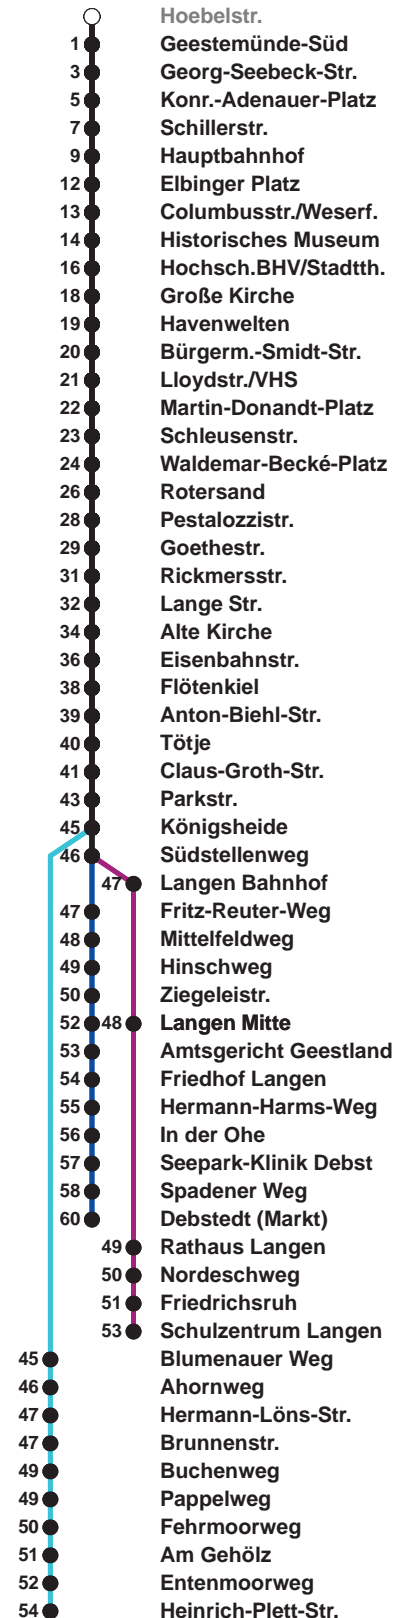

504	SZ Langen
505	Langen Debstedt
506	Leherheide Ost

Uhr	Montag - Freitag	Samstag	Sonntag*
4			
5	12 42 ^G	13 ^A 43	
6	02 14 ^R 24 35 ^G 45 55	13 43	
7	05 15 25 35 45 55	13 43	13 ^A 43
8	05 20 35 50	13 32 47	13 43
9	05 20 35 50	02 17 32 47	08 38
10	05 20 35 50	02 17 32 47	08 38
11	05 20 35 45 55 [®]	02 17 32 47	05 25 45
12	15 25 [®] 45 55	02 17 32 47	05 25 45
13	05 15 25 35 45 55	02 17 32 47	05 25 45
14	05 ^G 15 25 35 45 55	02 17 32 47	05 25 45
15	05 ^G 15 25 35 45 55	02 17 32 47	05 25 45
16	05 ^G 15 25 35 45 55	05 25 45	05 25 45
17	05 15 25 35 45 55	05 25 45	05 25 45
18	05 15 24 32 47 53 ^K	07 27 47	07 27 47
19	02 17 32 47	07 27 47 54 ^K	07 27 47 54 ^K
20	11 ^K 23 55	23 55	23 55
21	25 55	25 55	25 55
22	25 55	25 55	25 55
23	55	25 55	25 55
0	04 ^K	04 ^K 43 ^H	04 ^K 43 ^H
1		01 ^K	01 ^K

Linienvverlauf und Fahrtzeit in Min.

* Gilt auch an Feiertagen | Hinweis: Heiligabend und Silvester nach Sonderfahrplan

- A bis Alte Kirche
- G bis Gewerbegebiet Debstedt
- H bis Hauptbahnhof
- K bis Konrad-Adenauer-Platz
- R bis Rotersand, weiter als L 512
- ® ab SZ Langen an Schultagen in Nds. nach Debstedt

nächste Vorverkaufsstelle:
Tourist-Info, Am Schaufenster 6

Ohne Gewähr Gültig ab 06.01.2025