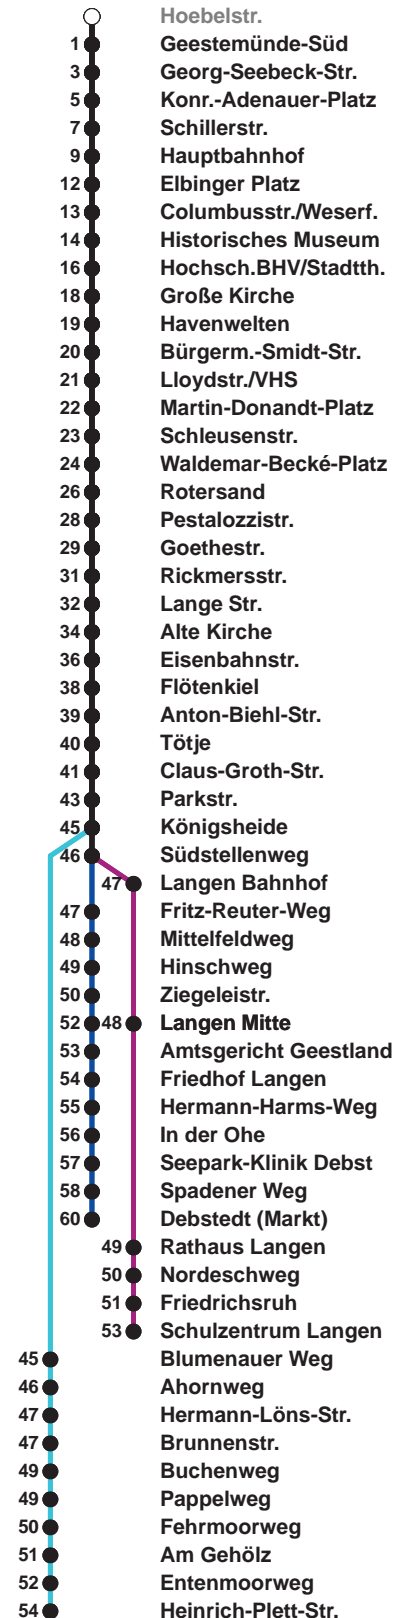

504	SZ Langen
505	Langen Debstedt
506	Leherheide Ost

Uhr	Montag - Freitag	Samstag	Sonntag*
4			
5	12 42 ^G	13 ^A 43	
6	02 14 ^R 24 35 ^G 45 55	13 43	
7	05 15 25 35 45 55	13 43	13 ^A 43
8	05 20 35 50	13 32 47	13 43
9	05 20 35 50	02 17 32 47	08 38
10	05 20 35 50	02 17 32 47	08 38
11	05 20 35 45 55 [®]	02 17 32 47	05 25 45
12	15 25 [®] 45 55	02 17 32 47	05 25 45
13	05 15 25 35 45 55	02 17 32 47	05 25 45
14	05 ^G 15 25 35 45 55	02 17 32 47	05 25 45
15	05 ^G 15 25 35 45 55	02 17 32 47	05 25 45
16	05 ^G 15 25 35 45 55	05 25 45	05 25 45
17	05 15 25 35 45 55	05 25 45	05 25 45
18	05 15 24 32 47 53 ^K	07 27 47	07 27 47
19	02 17 32 47	07 27 47 54 ^K	07 27 47 54 ^K
20	11 ^K 23 55	23 55	23 55
21	25 55	25 55	25 55
22	25 55	25 55	25 55
23	55	25 55	25 55
0	04 ^K	04 ^K 43 ^H	04 ^K 43 ^H
1		01 ^K	01 ^K

Linienerlauf und Fahrtzeit in Min.

* Gilt auch an Feiertagen | Hinweis: Heiligabend und Silvester nach Sonderfahrplan

- A bis Alte Kirche
- G bis Gewerbegebiet Debstedt
- H bis Hauptbahnhof
- K bis Konrad-Adenauer-Platz
- R bis Rotersand, weiter als L 512
- ® ab SZ Langen an Schultagen in Nds. nach Debstedt

nächste Vorverkaufsstelle:
Tourist-Info, Am Schaufenster 6

Ohne Gewähr Gültig ab 06.01.2025