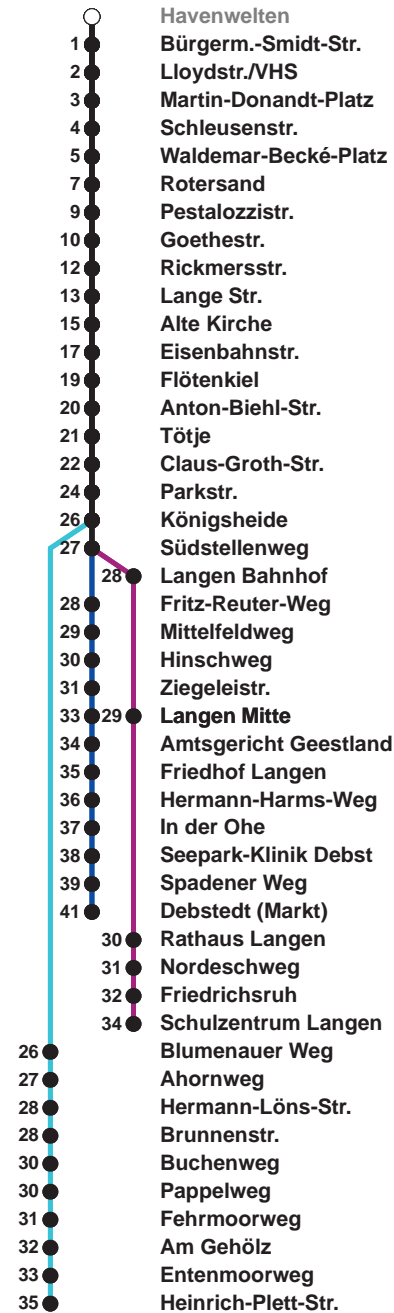

504	SZ Langen
505	Langen Debstedt
506	Leherheide Ost

Uhr	Montag - Freitag	Samstag	Sonntag*
4			
5	03 ^G 26 56 ^G	27 ^A 57	
6	20 31 ^R 42 54 ^G	27 57	
7	04 14 24 34 44 54	27 57	27 ^A 57
8	04 14 24 39 54	27 51	27 57
9	09 24 39 54	06 21 36 51	26 56
10	09 24 39 54	06 21 36 51	26 56
11	09 24 39 54	06 21 36 51	24 44
12	04 14 [Ⓝ] 24 34 44 [Ⓝ] 54	06 21 36 51	04 24 44
13	04 14 24 34 44 54	06 21 36 51	04 24 44
14	04 14 24 ^G 34 44 54	06 21 36 51	04 24 44
15	04 14 24 ^G 34 44 54	06 21 36 51	04 24 44
16	04 14 24 ^G 34 44 54	06 24 44	04 24 44
17	04 14 24 34 44 54	04 24 44	04 24 44
18	04 14 24 33 42 50	04 25 45	04 25 45
19	05 20 35 50	05 25 45	05 25 45
20	05 41	05 41	05 41
21	09 39	09 39	09 39
22	09 39	09 39	09 39
23	09 39	09 39	09 39
0	09	09	09

Linienvverlauf und Fahrtzeit in Min.

* Gilt auch an Feiertagen | Hinweis: Heiligabend und Silvester nach Sonderfahrplan

- A bis Alte Kirche
- G bis Gewerbegebiet Debstedt
- R bis Rotersand, weiter als L 512
- Ⓝ ab SZ Langen an Schultagen in Nds. nach Debstedt

nächste Vorverkaufsstelle:
 TouristCenter Hafensinsel, H.-H.-Meier-Str. 6

Ohne Gewähr Gültig ab 06.01.2025