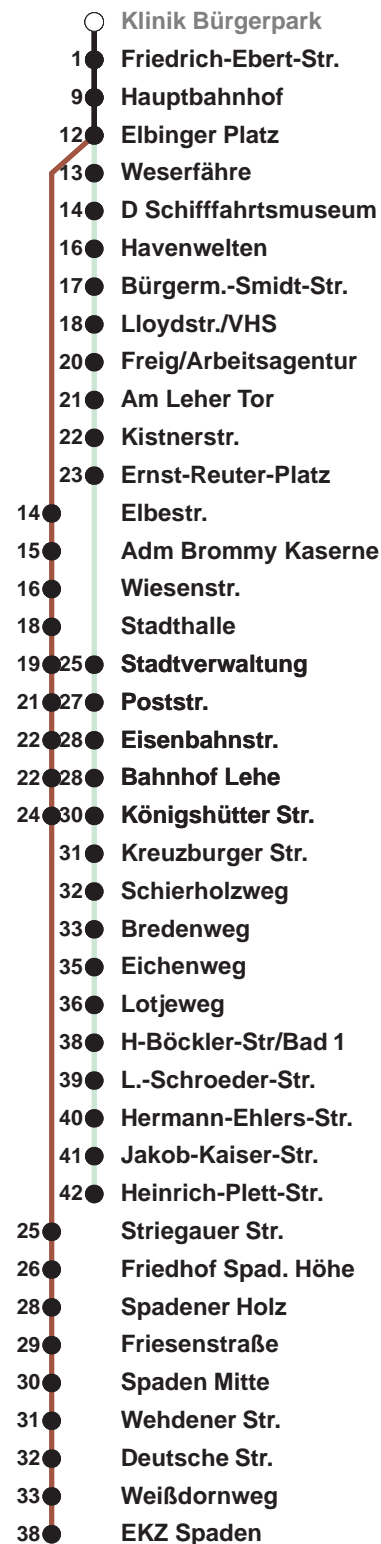

507

Spaden

508

Leherheide West

Uhr	Montag – Freitag	Samstag	Sonn-/ Feiertag
4			
5	10 ^H 49	41 ^H	
6	16 28 46	11 ^H 41 ^H	07 ^H
7	00 13 30 43 58	11 ^H 41 ^H	12 ^H 42 ^H
8	13 28 43 58	11 ^H 28 44 58	12 ^H 42 ^H
9	13 28 43 58	13 28 43 58	09 ^H 39 ^H
10	13 28 43 58	13 28 43 58	09 ^H 39 ^H
11	13 28 43 58	13 28 43 58	04 ^H 24 ^H 44 ^H
12	13 28 43 58	13 28 43 58	04 ^H 24 ^H 44 ^H
13	13 23 [⊗] 28 43 58	13 28 43 58	04 ^H 24 ^H 44 ^H
14	13 28 43 58	13 28 43 58	04 ^H 24 ^H 44 ^H
15	13 28 33 [◀] 43 58	13 28 43 58	04 ^H 24 ^H 44 ^H
16	13 28 43 58	18 ^H 32 ^H 48 ^H	04 ^H 24 ^H 44 ^H
17	13 28 43 59	02 ^H 18 ^H 32 ^H 48 ^H	04 ^H 24 ^H 44 ^H
18	14 29 44 59	02 ^H 18 ^H 32 ^H 48 ^H	04 ^H 24 ^H 44 ^H
19	14 29 44 58 ^H	02 ^H 18 ^H 32 ^H 48 ^H	04 ^H 24 ^H 44 ^H
20	23 ^H 53 ^H	08 ^H 23 ^H 38 ^H 53 ^H	04 ^H 23 ^H 53 ^H
21	23 ^H 53 ^H	08 ^H 23 ^H 38 ^H 53 ^H	23 ^H 53 ^H
22	23 ^H 53 ^H	23 ^H 53 ^H	23 ^H 53 ^H
23	23 ^H 53 ^H	23 ^H 53 ^H	23 ^H 53 ^H
0			
1			

Linienvorlauf und Fahrtzeit in Min.

Vollsperrung: Eisenbahnunterführung An der Mühle

- H bis Hauptbahnhof
- ⊗ fährt bis Hbf, nur an Schultagen (Bremen)
- ◀ fährt bis Hbf, nur an Schultagen (Bremen), fährt nicht freitags

nächste Vorverkaufsstelle:
Kiosk im E-Center, Schiffdorfer Chaussee 18

Ohne Gewähr Gültig ab Do, 04.06.2026