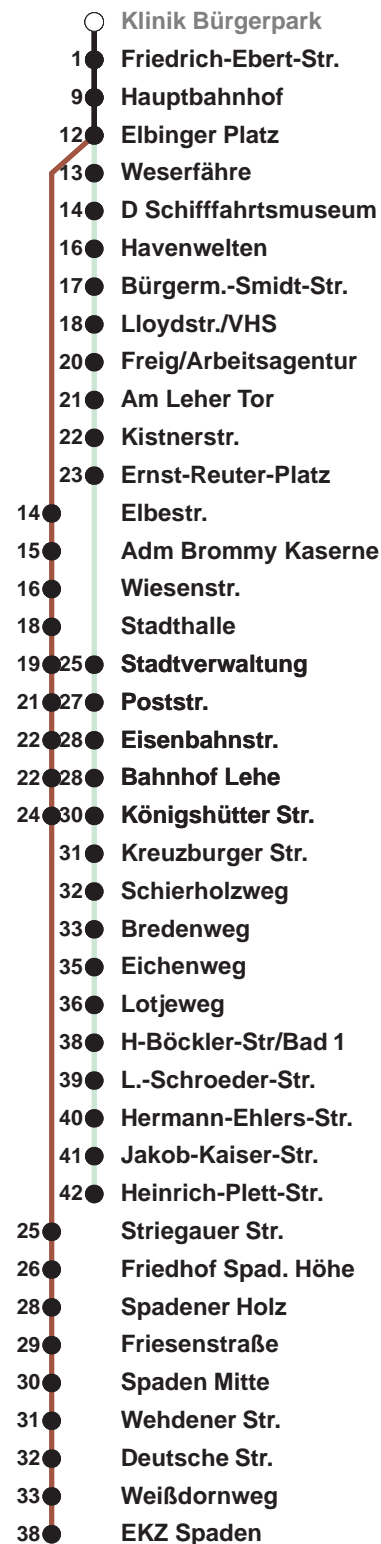

507

Spaden

508

Leherheide West

Uhr	Montag – Freitag	Samstag	Sonn-/ Feiertag
4			
5	10^H 49	41^H	
6	16 28 46	11^H 41^H	07^H
7	00 13 30 43 58	11^H 41^H	12^H 42^H
8	13 28 43 58	11^H 28 44 58	12^H 42^H
9	13 28 43 58	13 28 43 58	09^H 39^H
10	13 28 43 58	13 28 43 58	09^H 39^H
11	13 28 43 58	13 28 43 58	04^H 24^H 44^H
12	13 28 43 58	13 28 43 58	04^H 24^H 44^H
13	13 23[⊗] 28 43 58	13 28 43 58	04^H 24^H 44^H
14	13 28 43 58	13 28 43 58	04^H 24^H 44^H
15	13 28 33[◀] 43 58	13 28 43 58	04^H 24^H 44^H
16	13 28 43 58	18^H 32^H 48^H	04^H 24^H 44^H
17	13 28 43 59	02^H 18^H 32^H 48^H	04^H 24^H 44^H
18	14 29 44 59	02^H 18^H 32^H 48^H	04^H 24^H 44^H
19	14 29 44 58^H	02^H 18^H 32^H 48^H	04^H 24^H 44^H
20	23^H 53^H	08^H 23^H 38^H 53^H	04^H 23^H 53^H
21	23^H 53^H	08^H 23^H 38^H 53^H	23^H 53^H
22	23^H 53^H	23^H 53^H	23^H 53^H
23	23^H 53^H	23^H 53^H	23^H 53^H
0			
1			

Linienvorlauf und Fahrtzeit in Min.

Vollsperrung: Eisenbahnunterführung An der Mühle

- H bis Hauptbahnhof
- ⊗ fährt bis Hbf, nur an Schultagen (Bremen)
- ◀ fährt bis Hbf, nur an Schultagen (Bremen), fährt nicht freitags

nächste Vorverkaufsstelle:
Kiosk im E-Center, Schiffdorfer Chaussee 18

Ohne Gewähr Gültig ab Do, 04.06.2026

www.bremerhavenbus.de