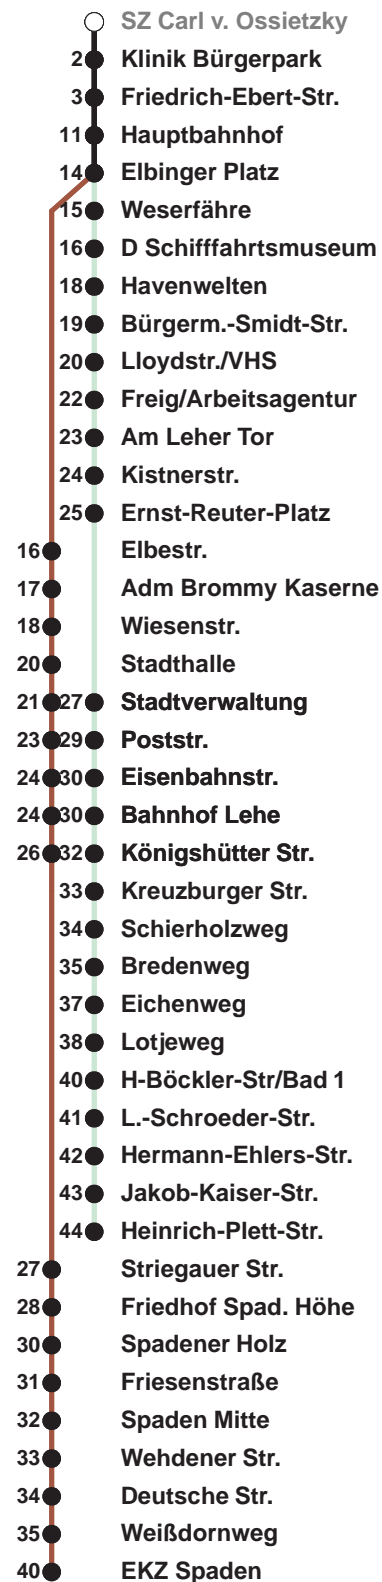

507

Spaden

508

Leherheide West

Uhr	Montag – Freitag	Samstag	Sonn-/ Feiertag
4			
5	09^H 48	40^H	
6	14 26 44 58	10^H 40^H	06^H
7	11 28 41 56	10^H 40^H	11^H 41^H
8	11 26 41 56	10^H 26 43 56	11^H 41^H
9	11 26 41 56	11 26 41 56	08^H 38^H
10	11 26 41 56	11 26 41 56	08^H 38^H
11	11 26 41 56	11 26 41 56	02^H 22^H 42^H
12	11 26 41 56	11 26 41 56	02^H 22^H 42^H
13	11 21[⊙] 26 41 56	11 26 41 56	02^H 22^H 42^H
14	11 26 41 56	11 26 41 56	02^H 22^H 42^H
15	11 26 31[◀] 41 56	11 26 41 56	02^H 22^H 42^H
16	11 26 41 56	16^H 30^H 46^H	02^H 22^H 42^H
17	11 26 41 57	00^H 16^H 30^H 46^H	02^H 22^H 42^H
18	12 27 42 57	00^H 16^H 30^H 46^H	02^H 22^H 42^H
19	12 27 42 57^H	00^H 16^H 30^H 46^H	02^H 22^H 42^H
20	22^H 52^H	07^H 22^H 37^H 52^H	02^H 22^H 52^H
21	22^H 52^H	07^H 22^H 37^H 52^H	22^H 52^H
22	22^H 52^H	22^H 52^H	22^H 52^H
23	22^H 52^H	22^H 52^H	22^H 52^H
0			
1			

Linienvverlauf und Fahrtzeit in Min.

Vollsperrung: Eisenbahnunterführung An der Mühle

- H bis Hauptbahnhof
- ⊙ fährt bis Hbf, nur an Schultagen (Bremen)
- ◀ fährt bis Hbf, nur an Schultagen (Bremen), fährt nicht freitags

nächste Vorverkaufsstelle:
Kiosk im E-Center, Schiffdorfer Chaussee 18
Ohne Gewähr Gültig ab Do, 04.06.2026