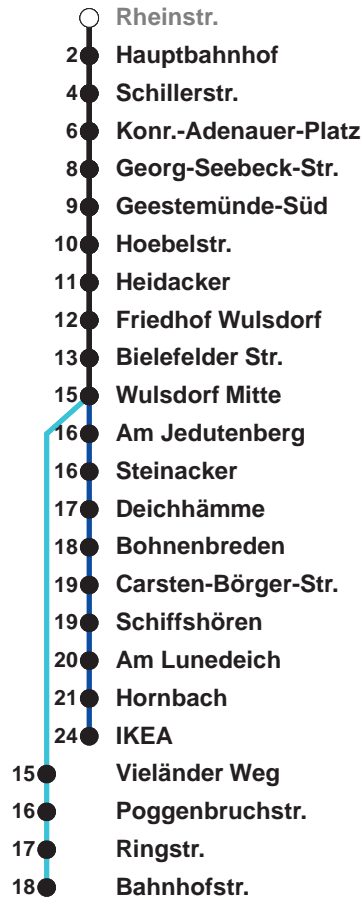

505

IKEA

506

Wulsdorf Bahnhofstr.

Uhr	Montag – Freitag	Samstag	Sonntag*
4			
5	17 48 58●	26● 56B	
6	14 29● 48●	26● 56B	
7	03 18● 33 48●	26● 56B	56B
8	03 18● 33 48●	26A	26A 56B
9	03 18 33 48	03 18 33 48	26A 58B
10	03 18 33 48	03 18 33 48	28A 58C
11	03 18 33 48	03 18 33 48	32 52C
12	03 18 33 48	03 18 33 48	12 32C 52
13	03 18 33 48	03 18 33 48	12C 32 52C
14	03 18 33 48	03 18 33 48	12 32C 52
15	03 18 33 48	03 18 33 48	12C 32 52C
16	03 18 33 48	03 18 33 48	12 32C 52
17	03 18 33 48	03 18 33 48	12C 32 52C
18	03 18 33 48	03 18 33 48	12 32C 52
19	03 18 33 48C	03 18 33 48	12C 32 52C
20	03 18C 38	03C 13 23C 38 53C	12 38C
21	08B 38A	08 23C 38 53C	08B 38A
22	08B 38A	08 38A	08B 38A
23	08B 38A	08B 38A	08B 38A
0	08B	08B	08B

Linienvverlauf und Fahrzeit in Min.

* Gilt auch an Feiertagen | Hinweis: Heiligabend und Silvester nach Sonderfahrplan

- A über Bahnhofstr. bis C.-Börger-Str.
- B über C.-Börger-Str. bis Bahnhofstr.
- C bis Carsten-Börger-Str.
- ab Hbf weiter als L 514